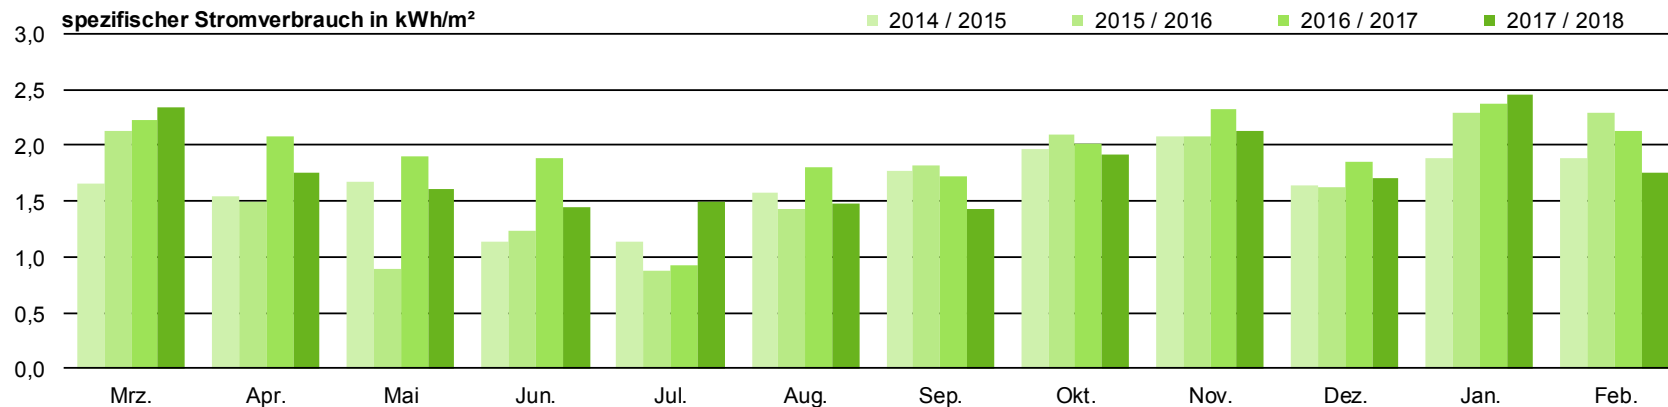

DAS ENERGIESPARSCHWEIN

Energiesparen an Remscheider Kindertageseinrichtungen

Kindertageseinrichtung Paulstraße