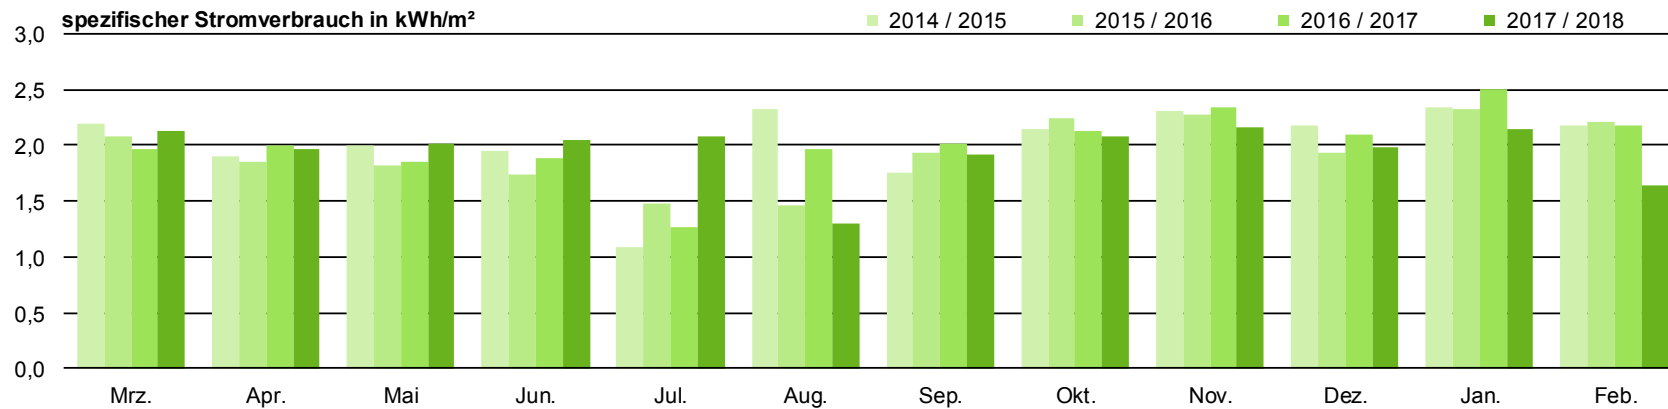

DAS ENERGIESPARSCHWEIN

Energiesparen an Remscheider Kindertageseinrichtungen

Kindertageseinrichtung Fürberg

DAS ENERGIESPARSCHWEIN

Energiesparen an Remscheider Kindertageseinrichtungen

Kindertageseinrichtung Hasenberg