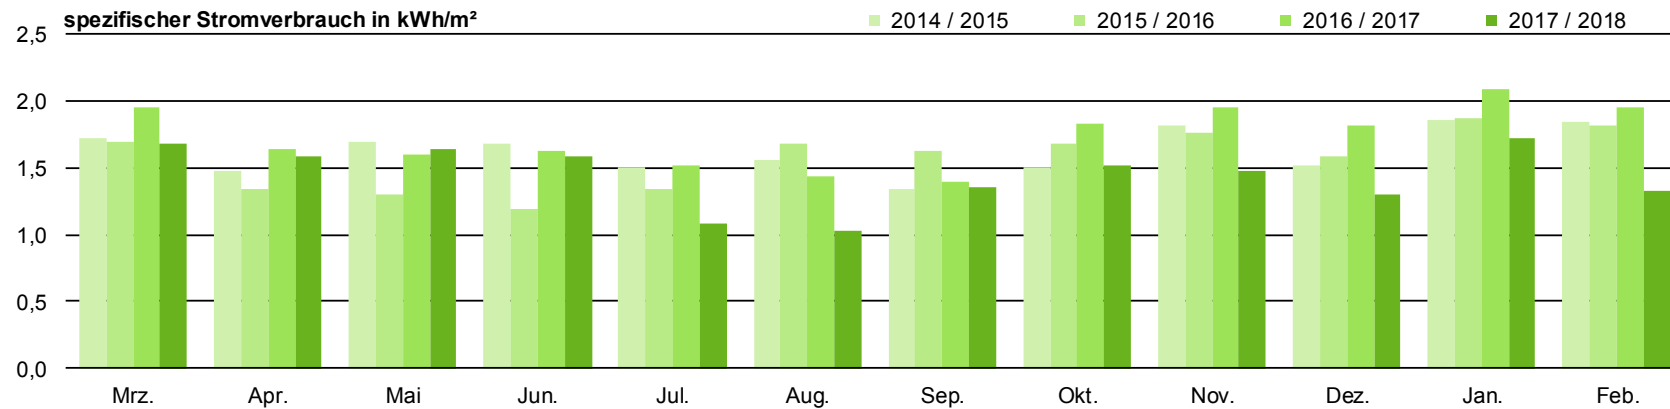

DAS ENERGIESPARSCHWEIN

Energiesparen an Remscheider Kindertageseinrichtungen

Kindertageseinrichtung Dicke Eiche

DAS ENERGIESPARSCHWEIN

Energiesparen an Remscheider Kindertageseinrichtungen

Kindertageseinrichtung Eisenstein