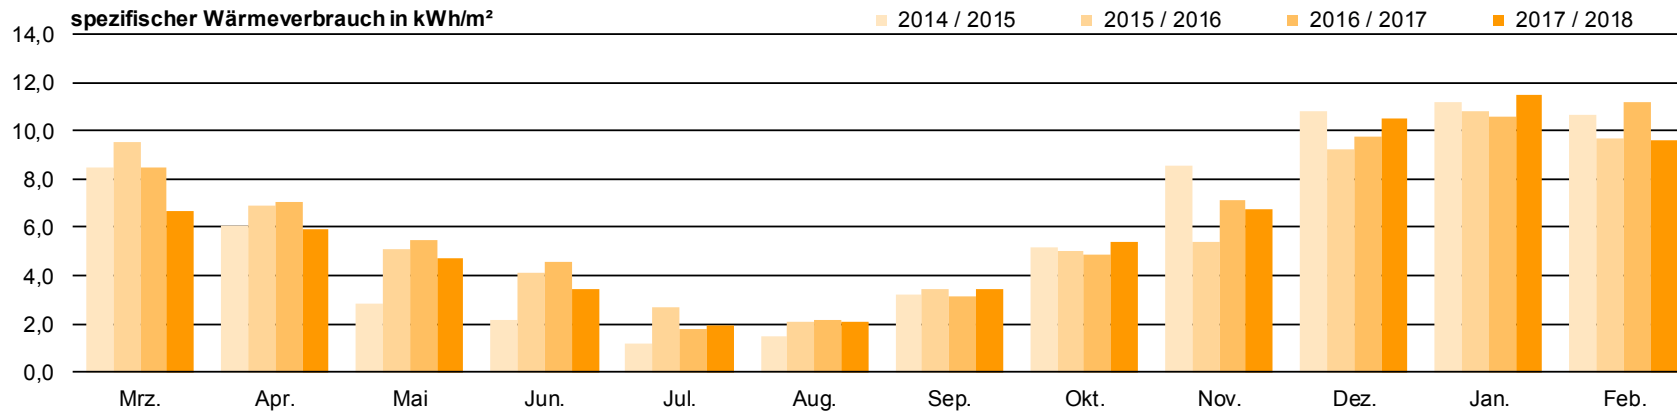

DAS ENERGIESPARSCHWEIN

Energiesparen an Remscheider Kindertageseinrichtungen

Kindertageseinrichtung Honsberg