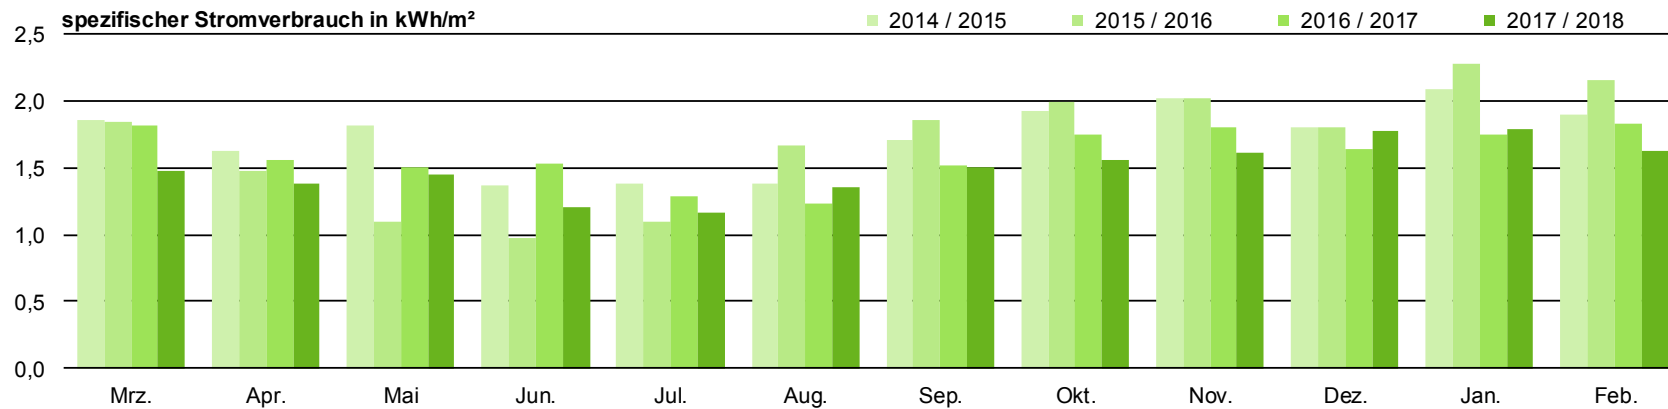

DAS ENERGIESPARSCHWEIN

Energiesparen an Remscheider Kindertageseinrichtungen

Kindertageseinrichtung Honsberg