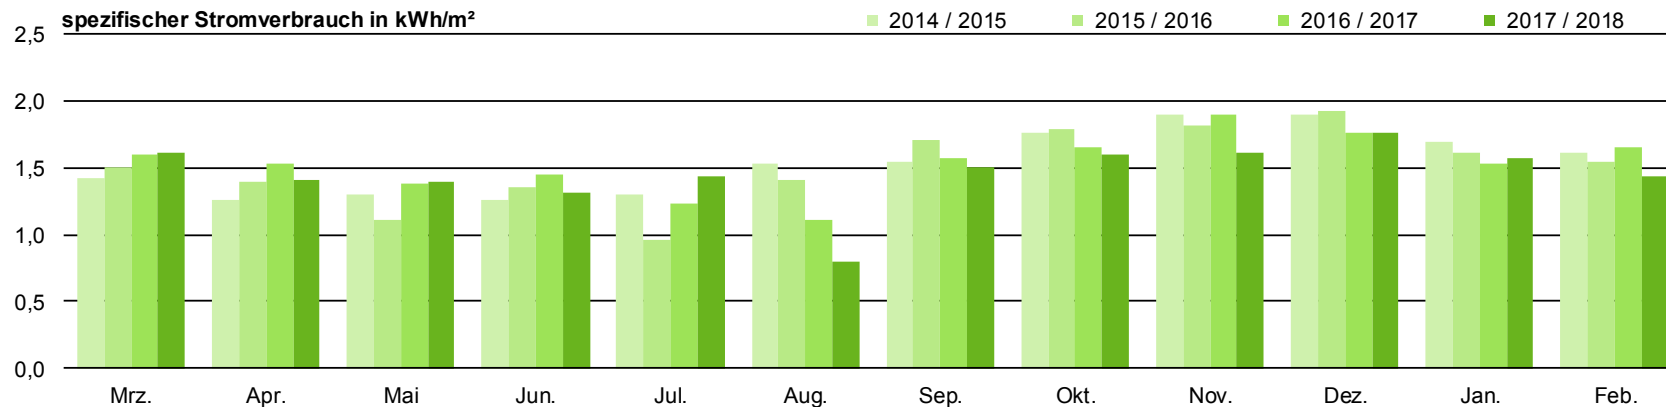

DAS ENERGIESPARSCHWEIN

Energiesparen an Remscheider Kindertageseinrichtungen

Kindertageseinrichtung Kremenholz