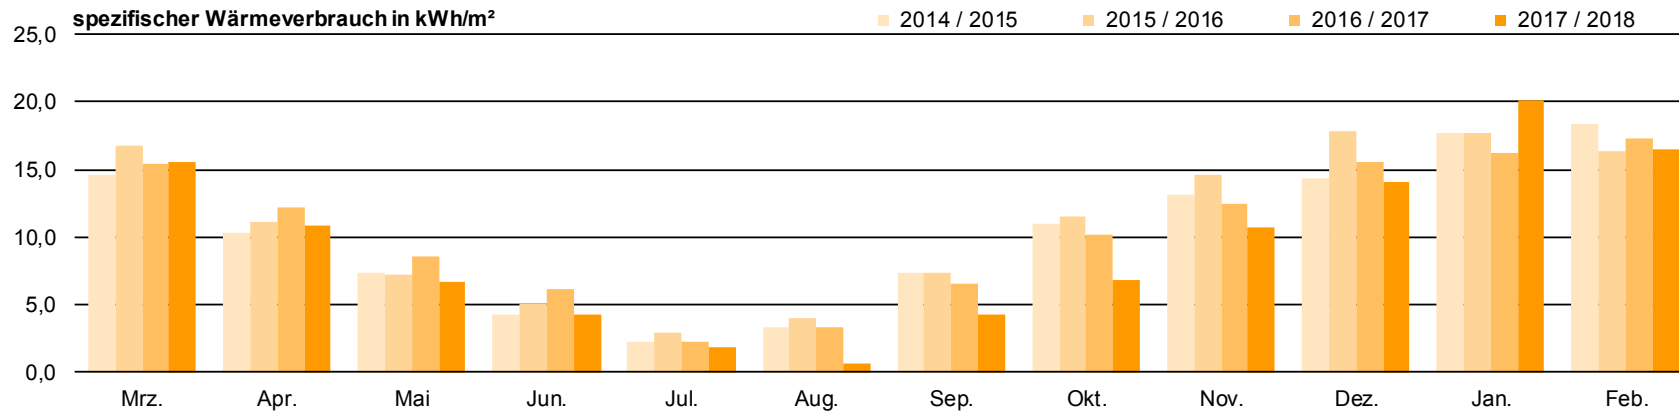

DAS ENERGIESPARSCHWEIN

Energiesparen an Remscheider Kindertageseinrichtungen

Kindertageseinrichtung Fürberg