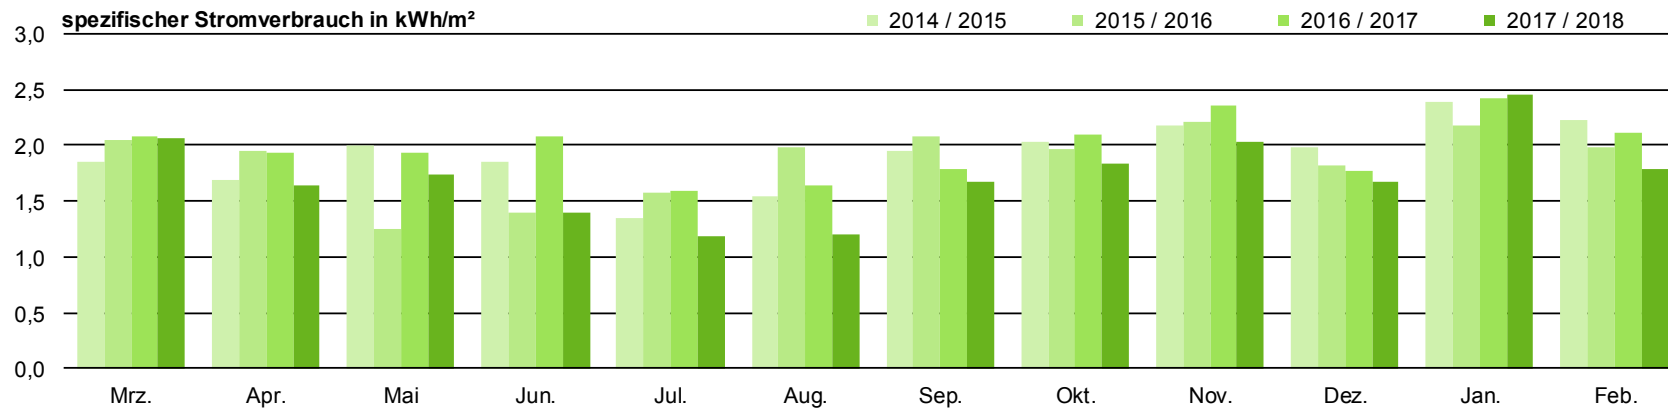

DAS ENERGIESPARSCHWEIN

Energiesparen an Remscheider Kindertageseinrichtungen

Kindertageseinrichtung Honsberg

DAS ENERGIESPARSCHWEIN

Energiesparen an
Remscheider Kindertageseinrichtungen

Kindertageseinrichtung Königstraße