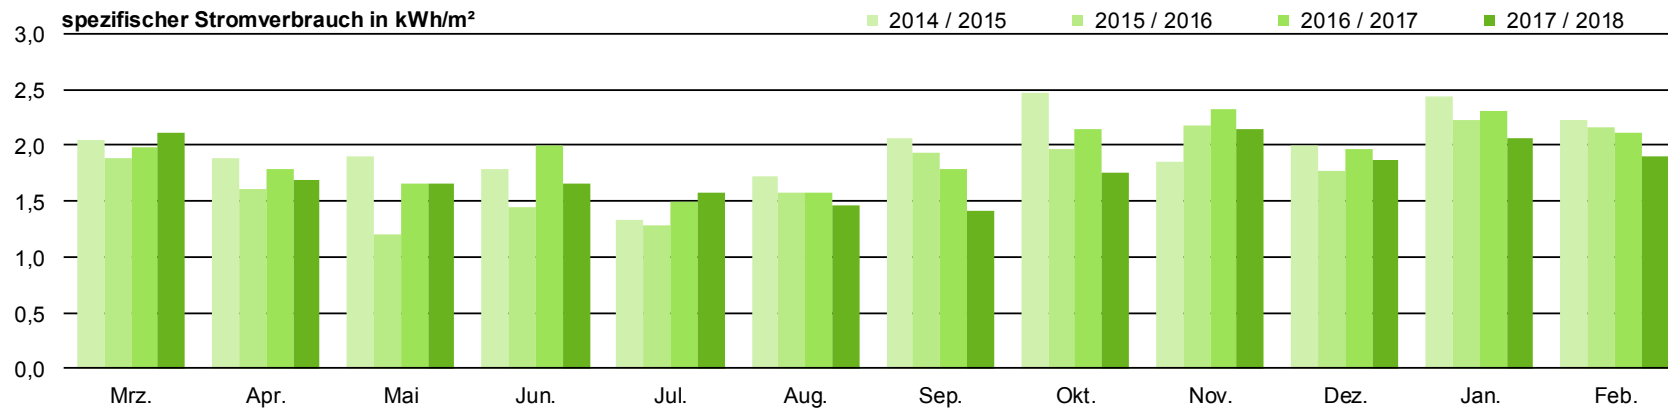

DAS ENERGIESPARSCHWEIN

Energiesparen an Remscheider Kindertageseinrichtungen

Kindertageseinrichtung Dicke Eiche