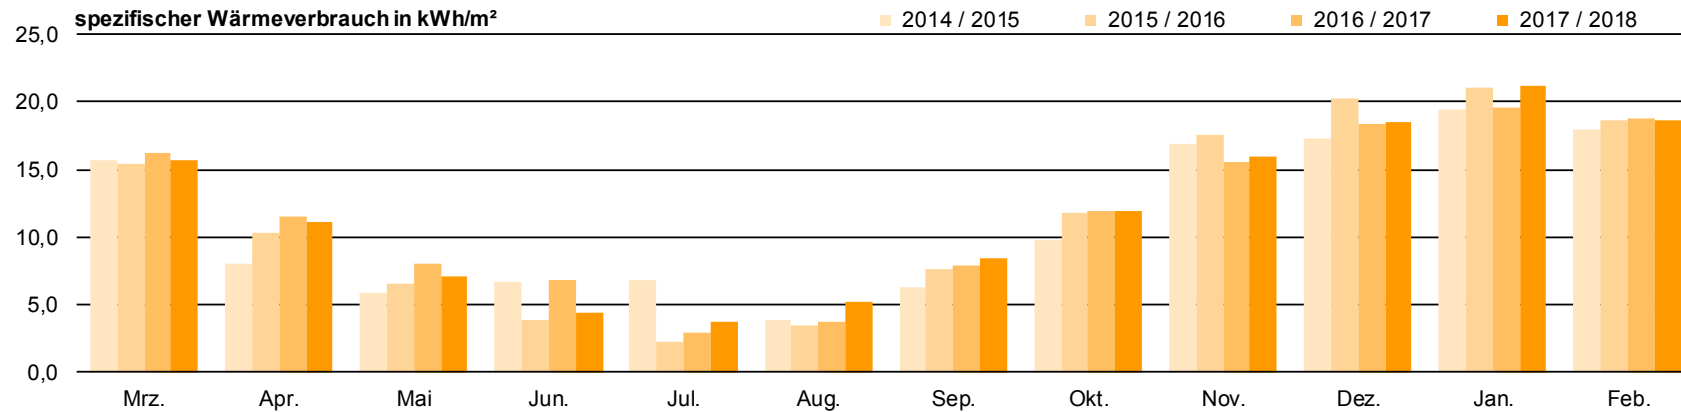

DAS ENERGIESPARSCHWEIN

Energiesparen an Remscheider Kindertageseinrichtungen

Kindertageseinrichtung Dicke Eiche

DAS ENERGIESPARSCHWEIN

Energiesparen an Remscheider Kindertageseinrichtungen

Kindertageseinrichtung Eisenstein