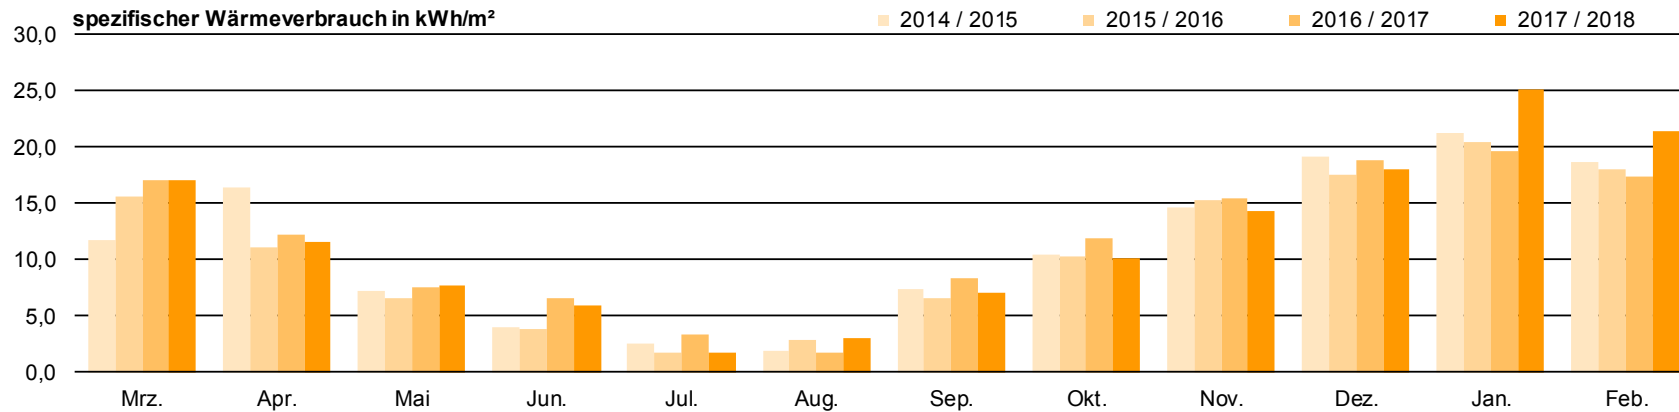

DAS ENERGIESPARSCHWEIN

Energiesparen an Remscheider Kindertageseinrichtungen

Kindertageseinrichtung Henkelshof