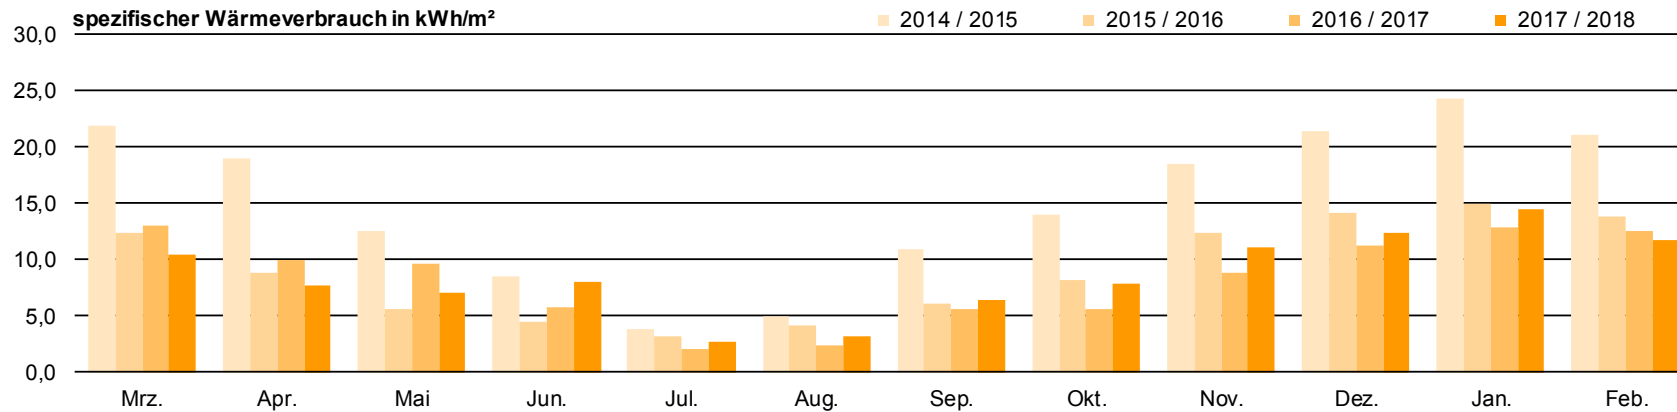

Fragen zu den Verbrauchs-Abbildungen können gerne an die Fachdienste Gebäudemanagement und Umwelt gerichtet werden!

DAS ENERGIESPARSCHWEIN

Energiesparen an
Remscheider Kindertageseinrichtungen

Kindertageseinrichtung Arnoldstraße