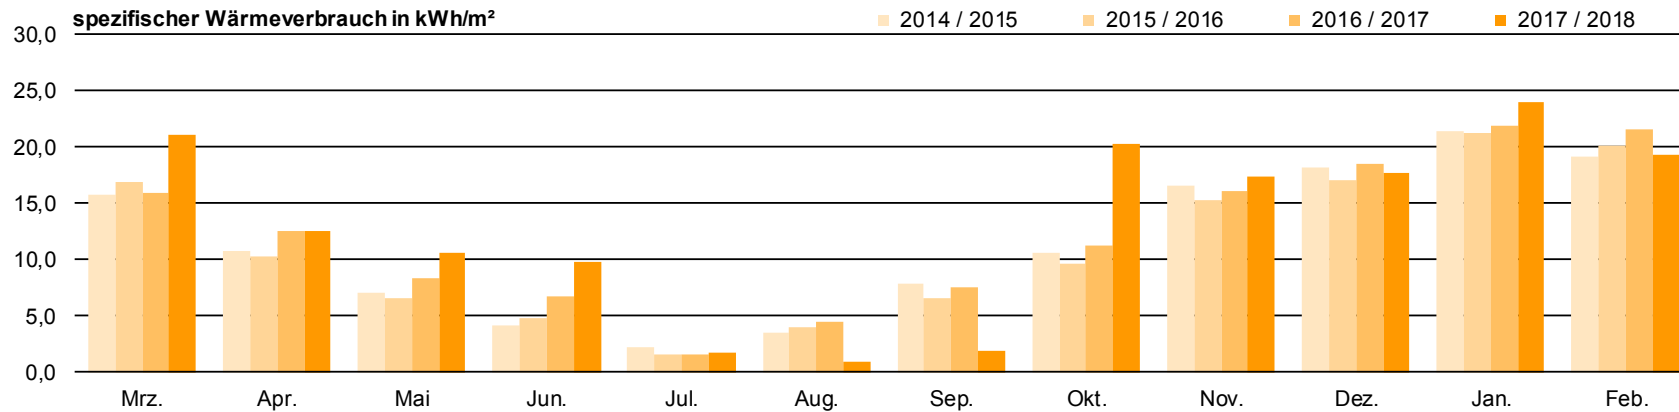

DAS ENERGIESPARSCHWEIN

Energiesparen an Remscheider Kindertageseinrichtungen

Kindertageseinrichtung Paulstraße