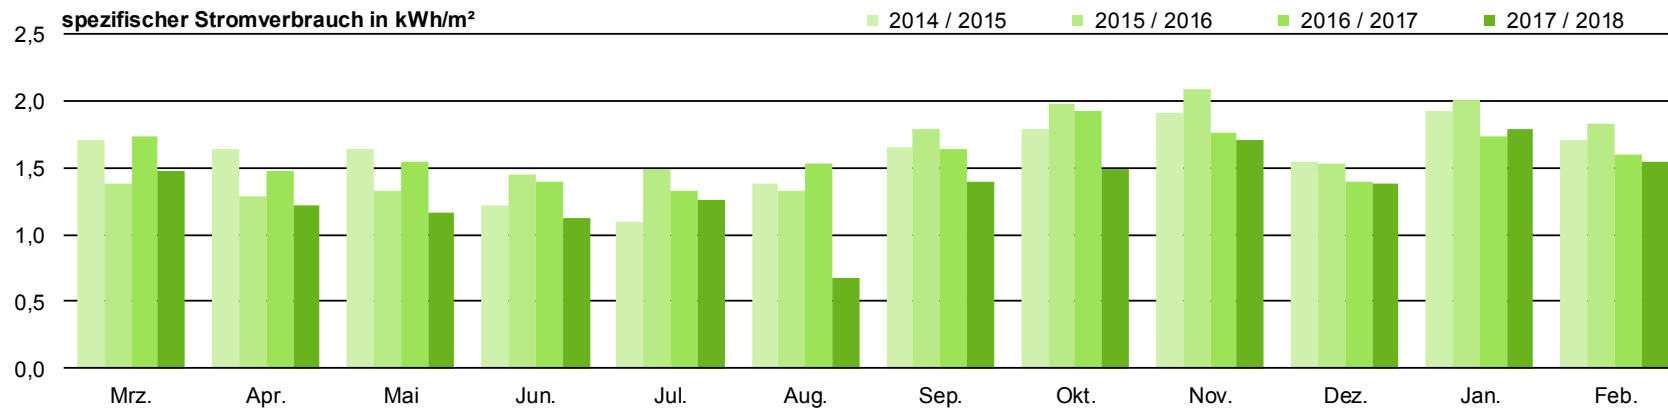

DAS ENERGIESPARSCHWEIN

Energiesparen an Remscheider Kindertageseinrichtungen

Kindertageseinrichtung Kremenholz

DAS ENERGIESPARSCHWEIN

Energiesparen an
Remscheider Kindertageseinrichtungen

Kindertageseinrichtung Lüttringhauser Straße