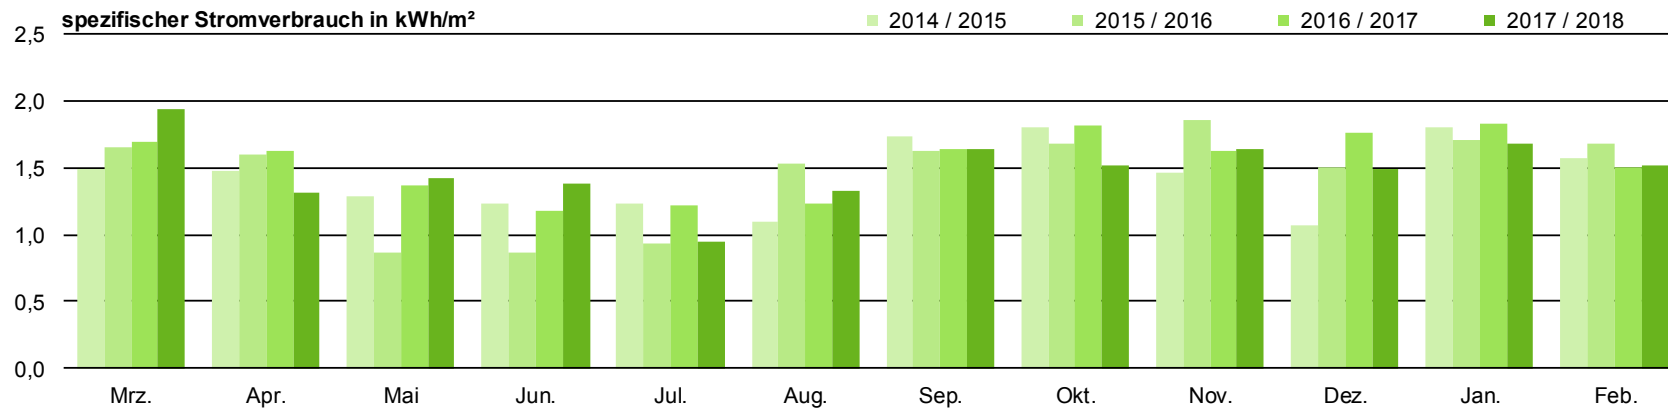

DAS ENERGIESPARSCHWEIN

Energiesparen an Remscheider Kindertageseinrichtungen

Kindertageseinrichtung Paulstraße

DAS ENERGIESPARSCHWEIN

Energiesparen an Remscheider Kindertageseinrichtungen

Kindertageseinrichtung Rosenhügel