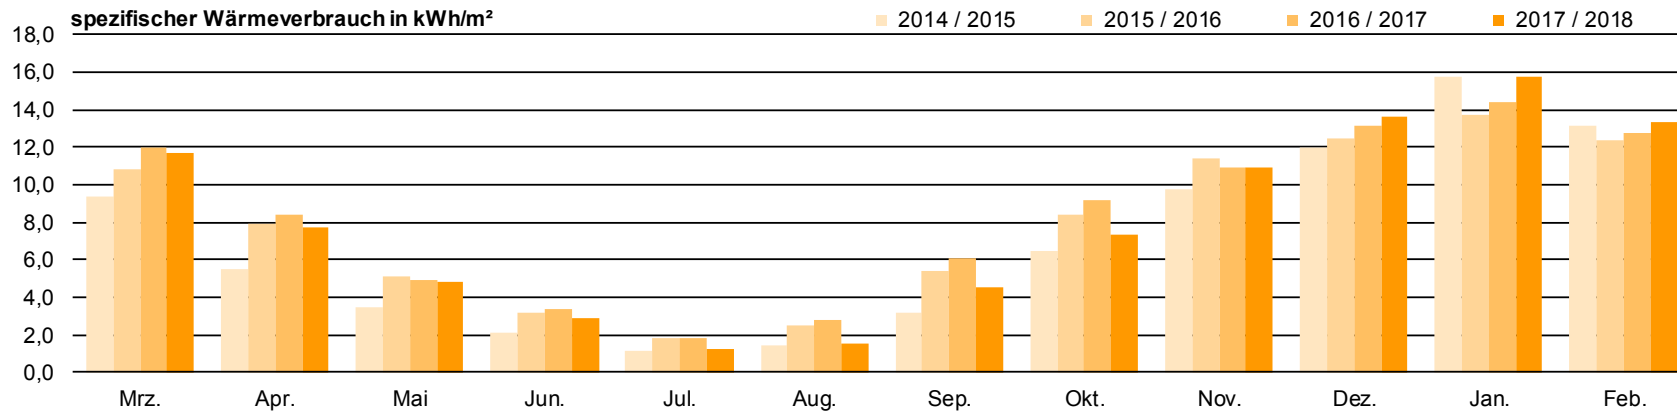

DAS ENERGIESPARSCHWEIN

Energiesparen an Remscheider Kindertageseinrichtungen

Kindertageseinrichtung Sedanstraße

DAS ENERGIESPARSCHWEIN

Energiesparen an
Remscheider Kindertageseinrichtungen

Kindertageseinrichtung Struck