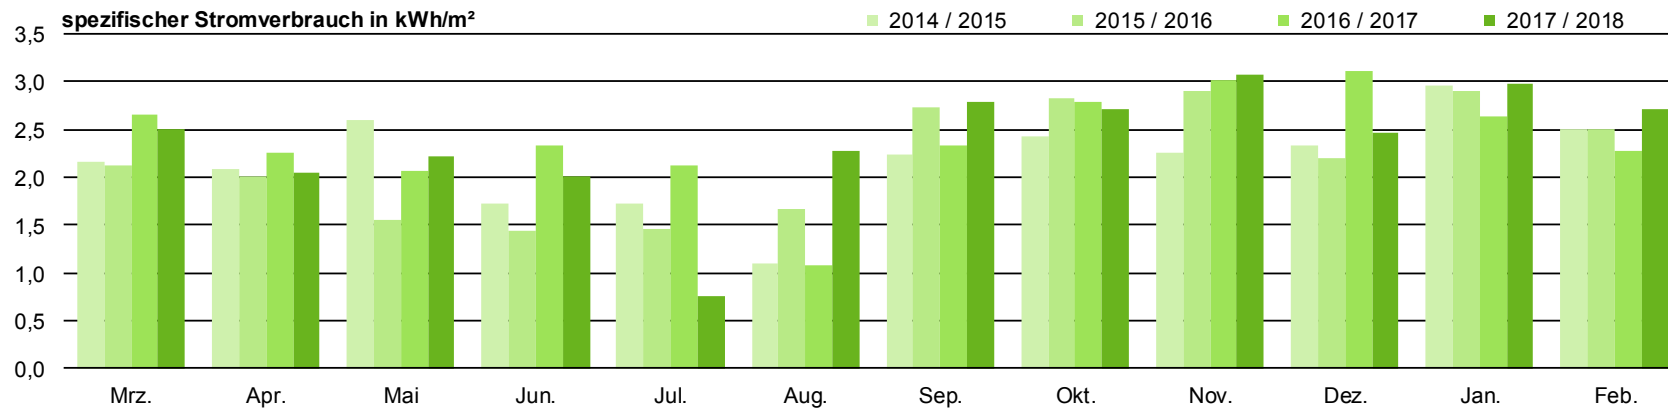

DAS ENERGIESPARSCHWEIN

Energiesparen an Remscheider Kindertageseinrichtungen

Kindertageseinrichtung Henkelshof