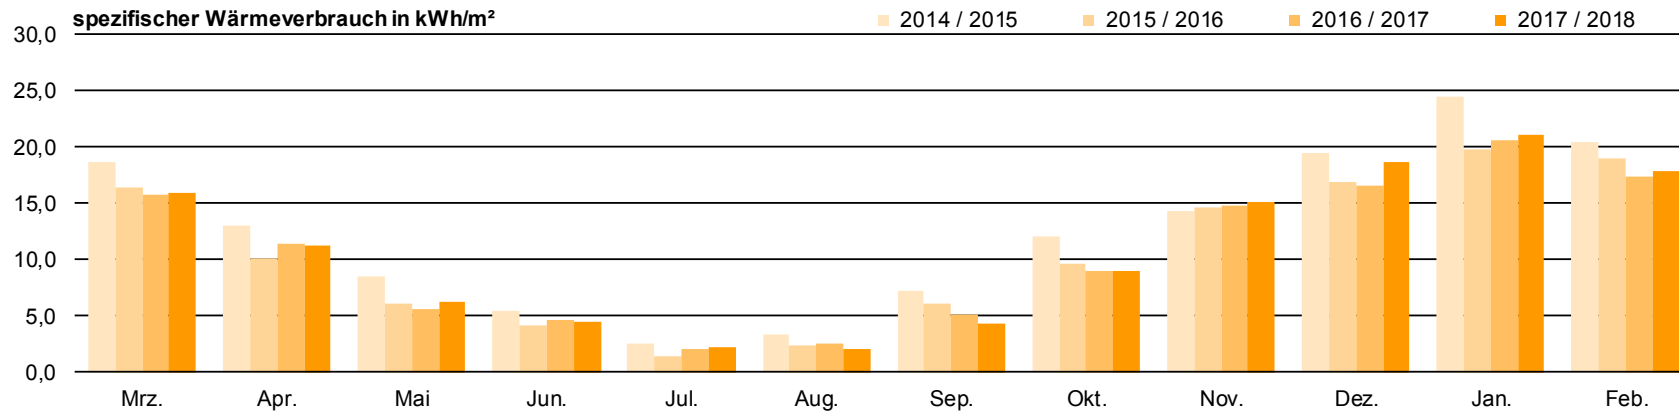

DAS ENERGIESPARSCHWEIN

Energiesparen an Remscheider Kindertageseinrichtungen

Kindertageseinrichtung Dicke Eiche