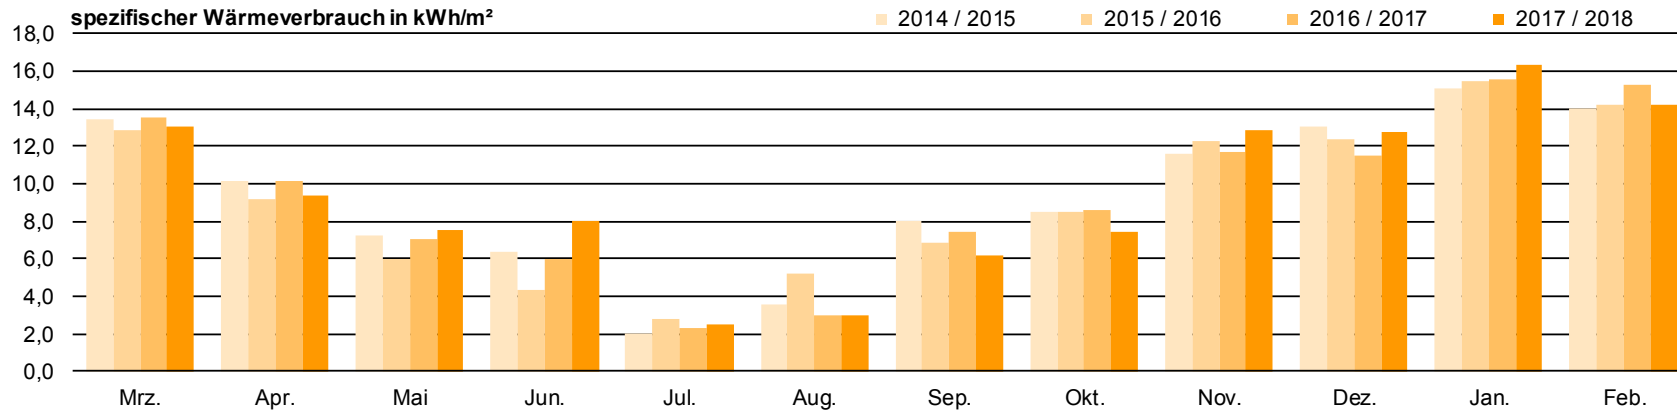

DAS ENERGIESPARSCHWEIN

Energiesparen an Remscheider Kindertageseinrichtungen

Kindertageseinrichtung Honsberg

DAS ENERGIESPARSCHWEIN

Energiesparen an
Remscheider Kindertageseinrichtungen

Kindertageseinrichtung Königstraße