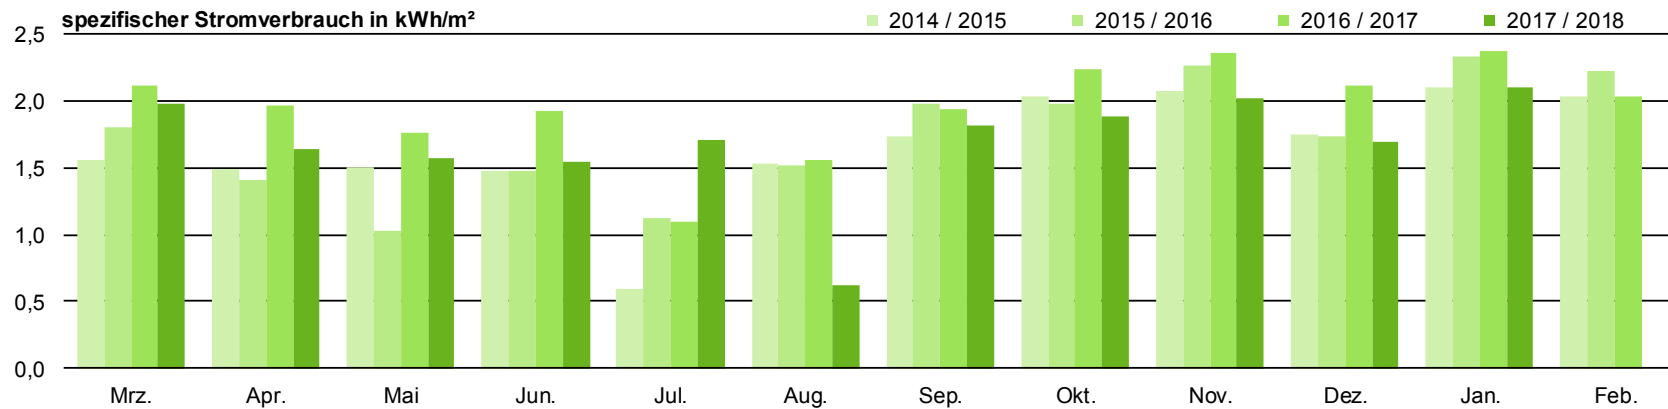

DAS ENERGIESPARSCHWEIN

Energiesparen an Remscheider Kindertageseinrichtungen

Kindertageseinrichtung Sedanstraße