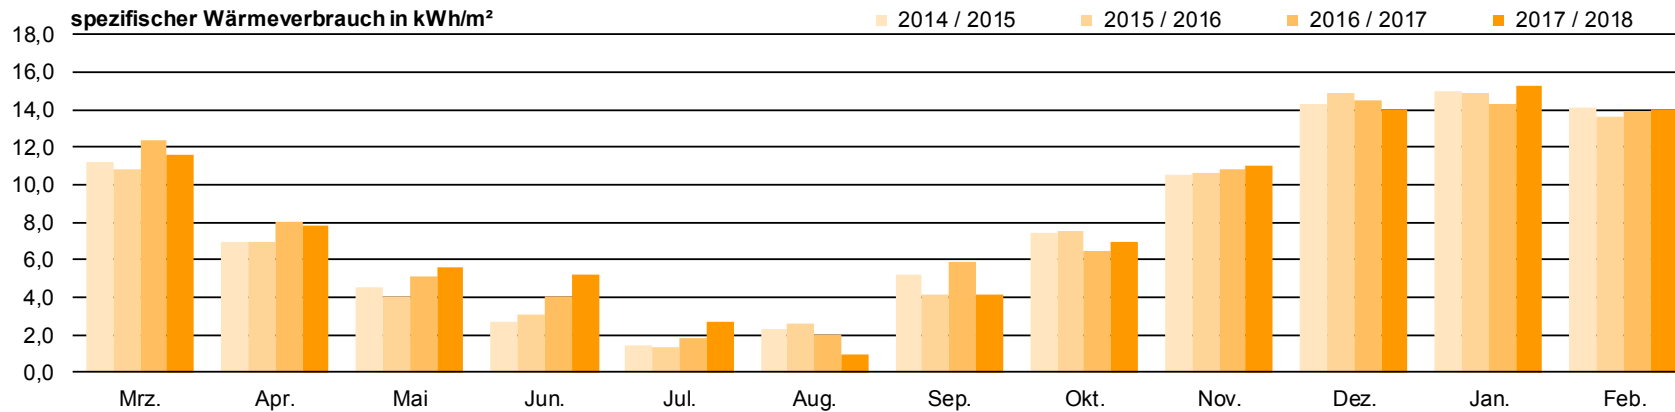

DAS ENERGIESPARSCHWEIN

Energiesparen an Remscheider Kindertageseinrichtungen

Kindertageseinrichtung Kremenholz