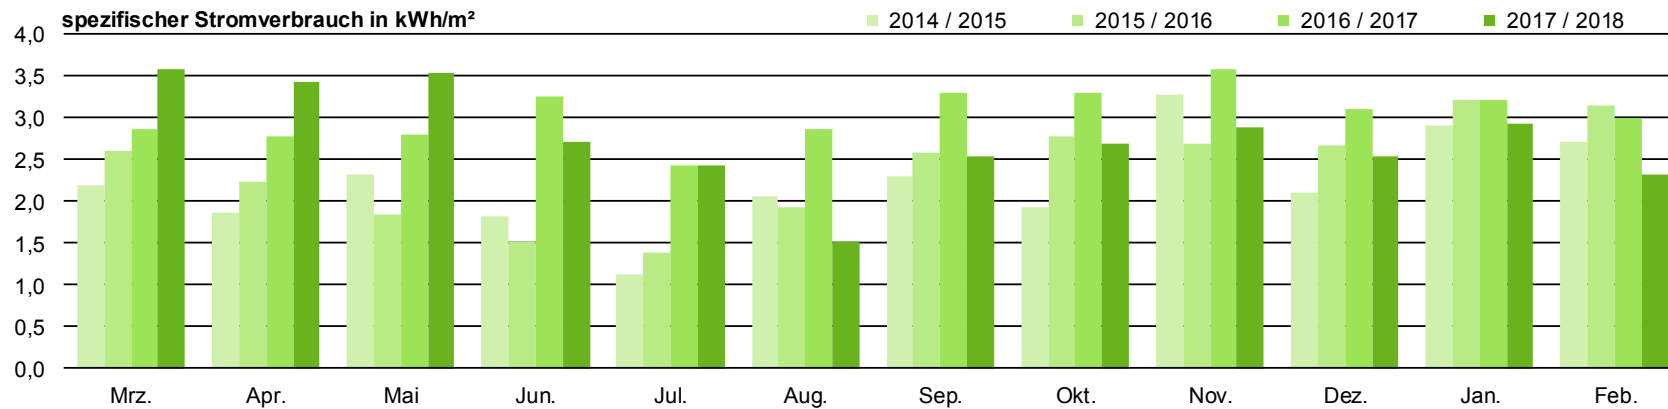

DAS ENERGIESPARSCHWEIN

Energiesparen an Remscheider Kindertageseinrichtungen

Kindertageseinrichtung Henkelshof

DAS ENERGIESPARSCHWEIN

Energiesparen an Remscheider Kindertageseinrichtungen

Kindertageseinrichtung Hölterfeld