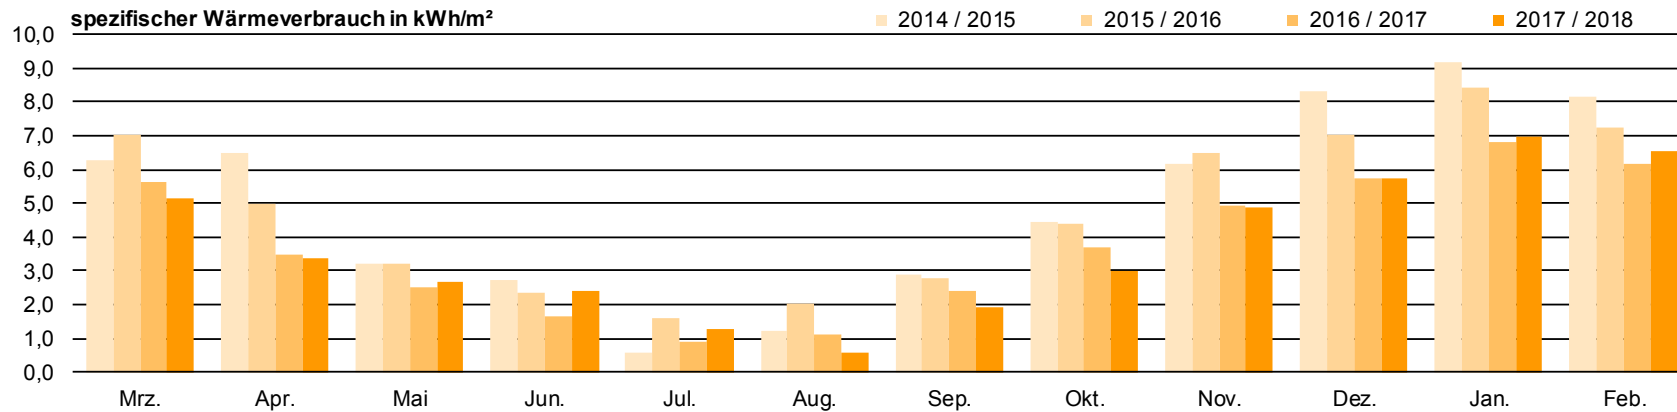

DAS ENERGIESPARSCHWEIN

Energiesparen an Remscheider Kindertageseinrichtungen

Kindertageseinrichtung Kremenholz

DAS ENERGIESPARSCHWEIN

Energiesparen an
Remscheider Kindertageseinrichtungen

Kindertageseinrichtung Lüttringhauser Straße