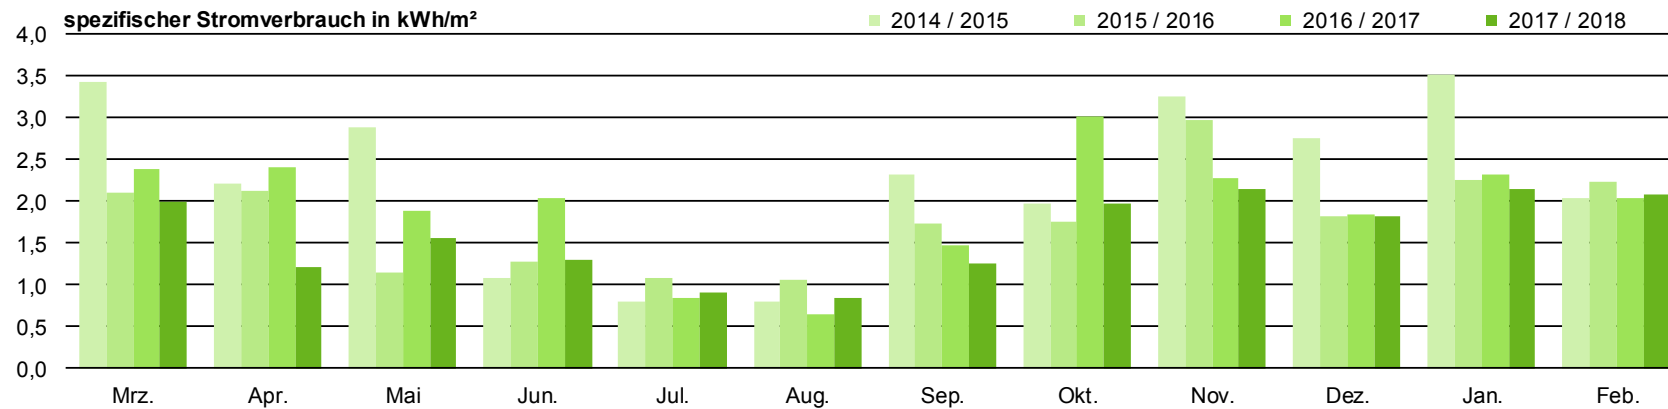

Fragen zu den Verbrauchs-Abbildungen können gerne an die Fachdienste Gebäudemanagement und Umwelt gerichtet werden!

DAS ENERGIESPARSCHWEIN

Energiesparen an
Remscheider Kindertageseinrichtungen

Kindertageseinrichtung Arnoldstraße