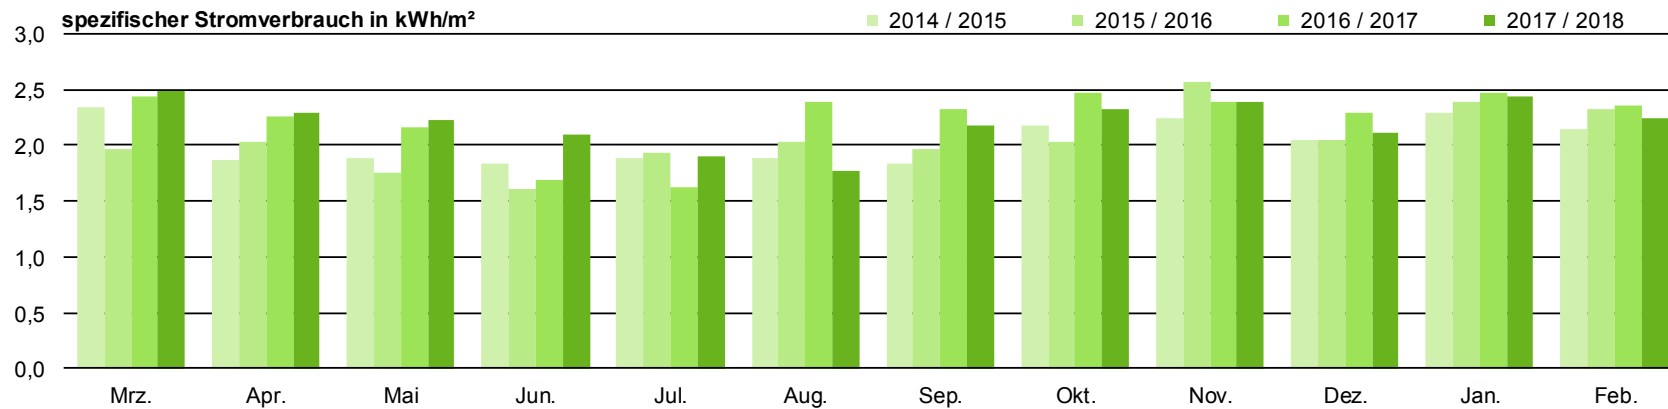

DAS ENERGIESPARSCHWEIN

Energiesparen an Remscheider Kindertageseinrichtungen

Kindertageseinrichtung Sedanstraße

DAS ENERGIESPARSCHWEIN

Energiesparen an
Remscheider Kindertageseinrichtungen

Kindertageseinrichtung Struck