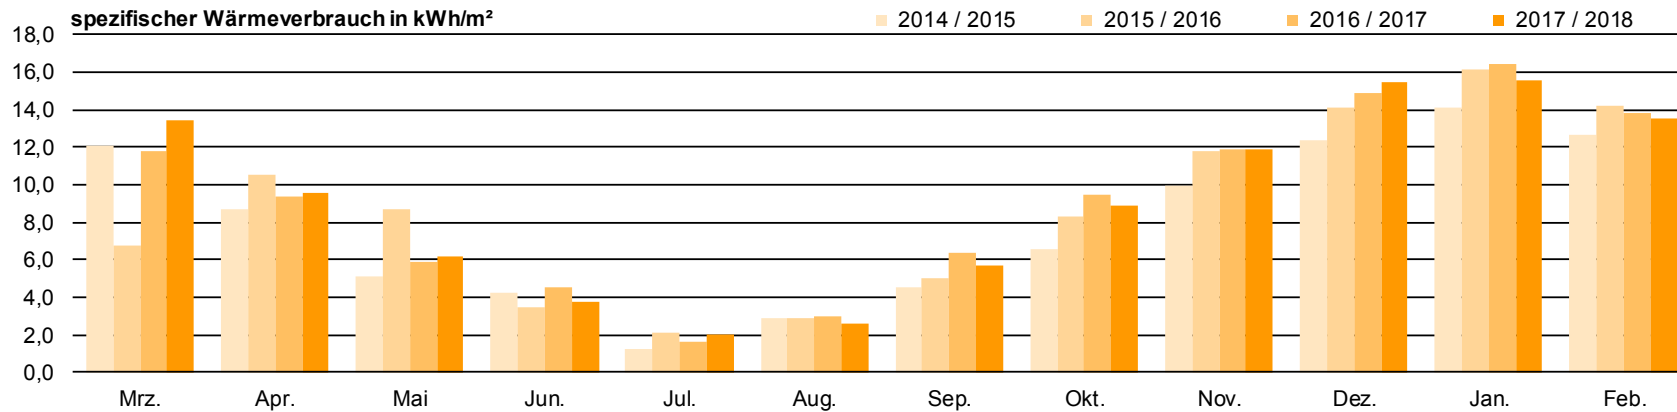

DAS ENERGIESPARSCHWEIN

Energiesparen an Remscheider Kindertageseinrichtungen

Kindertageseinrichtung Fürberg

DAS ENERGIESPARSCHWEIN

Energiesparen an Remscheider Kindertageseinrichtungen

Kindertageseinrichtung Hasenberg