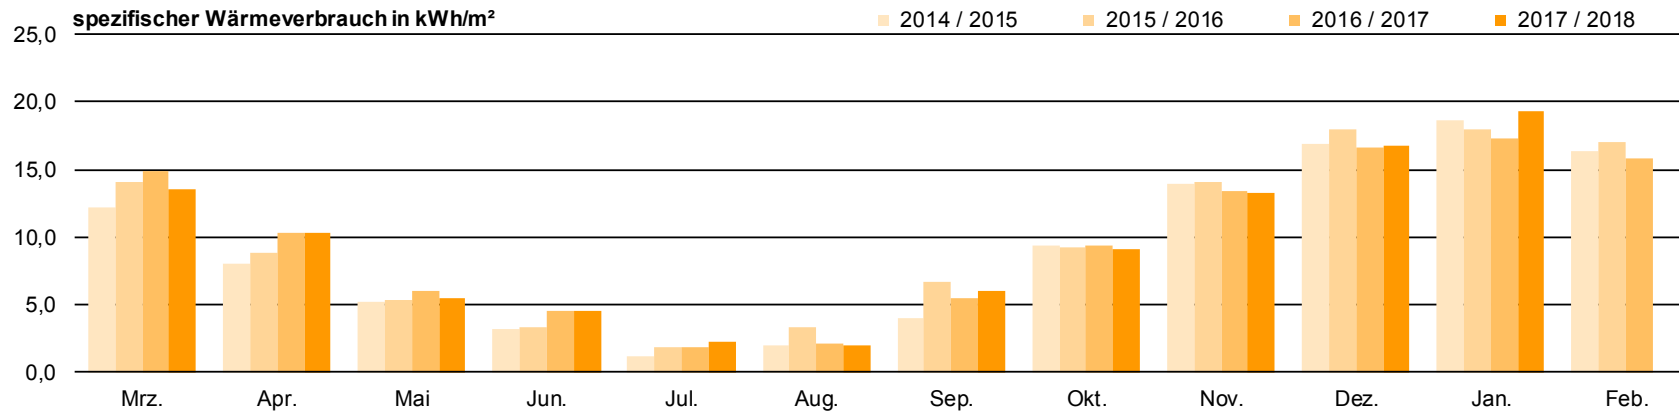

DAS ENERGIESPARSCHWEIN

Energiesparen an Remscheider Kindertageseinrichtungen

Kindertageseinrichtung Sedanstraße