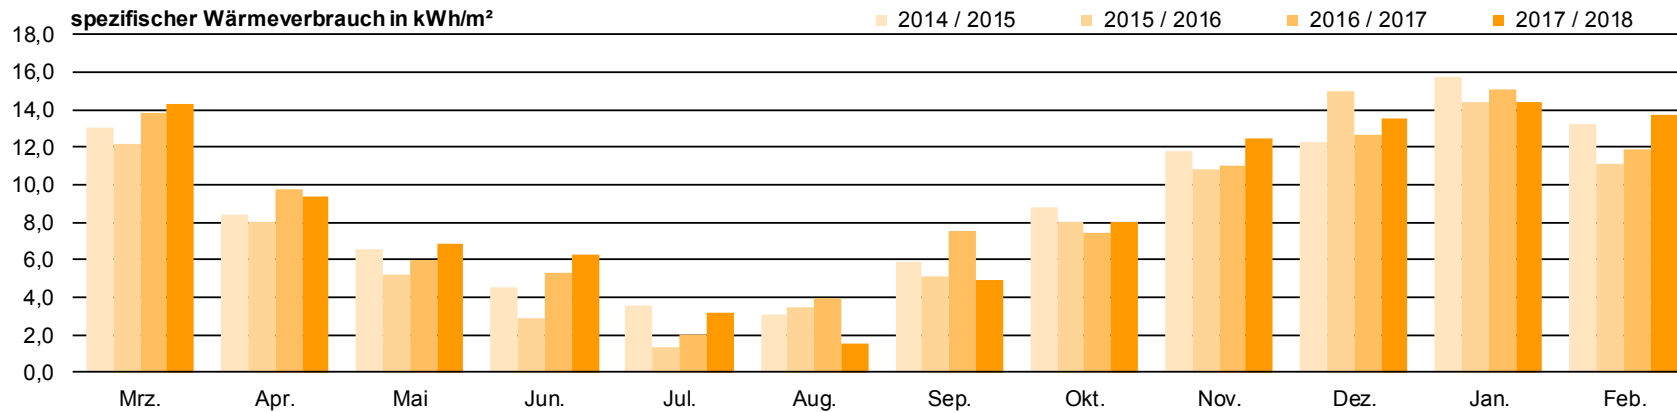

DAS ENERGIESPARSCHWEIN

Energiesparen an Remscheider Kindertageseinrichtungen

Kindertageseinrichtung Henkelshof

DAS ENERGIESPARSCHWEIN

Energiesparen an Remscheider Kindertageseinrichtungen

Kindertageseinrichtung Hölterfeld