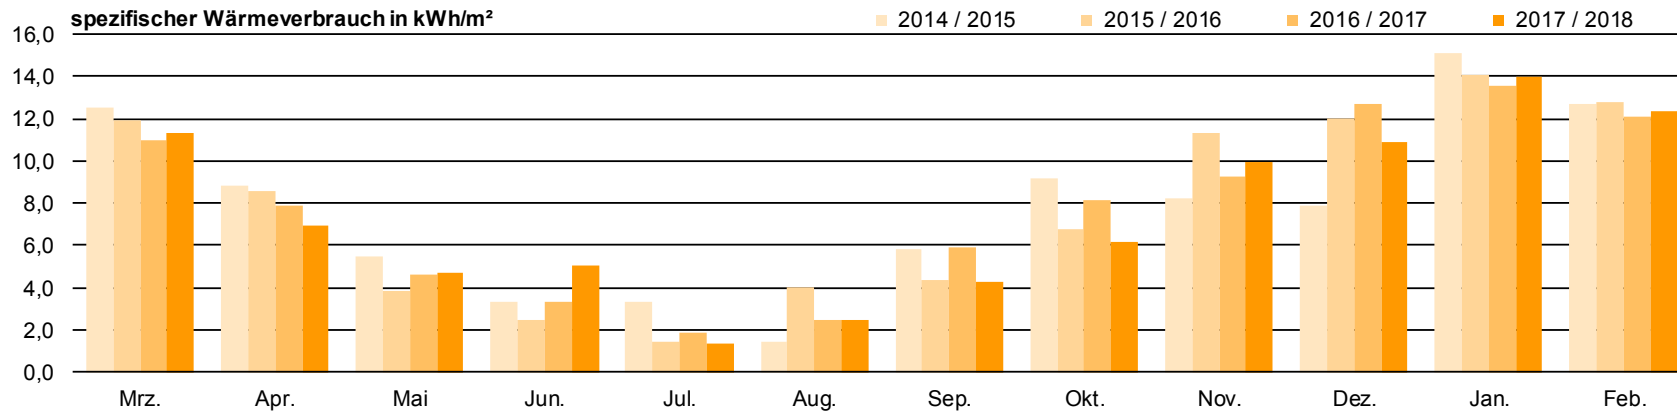

DAS ENERGIESPARSCHWEIN

Energiesparen an Remscheider Kindertageseinrichtungen

Kindertageseinrichtung Paulstraße

DAS ENERGIESPARSCHWEIN

Energiesparen an Remscheider Kindertageseinrichtungen

Kindertageseinrichtung Rosenhügel