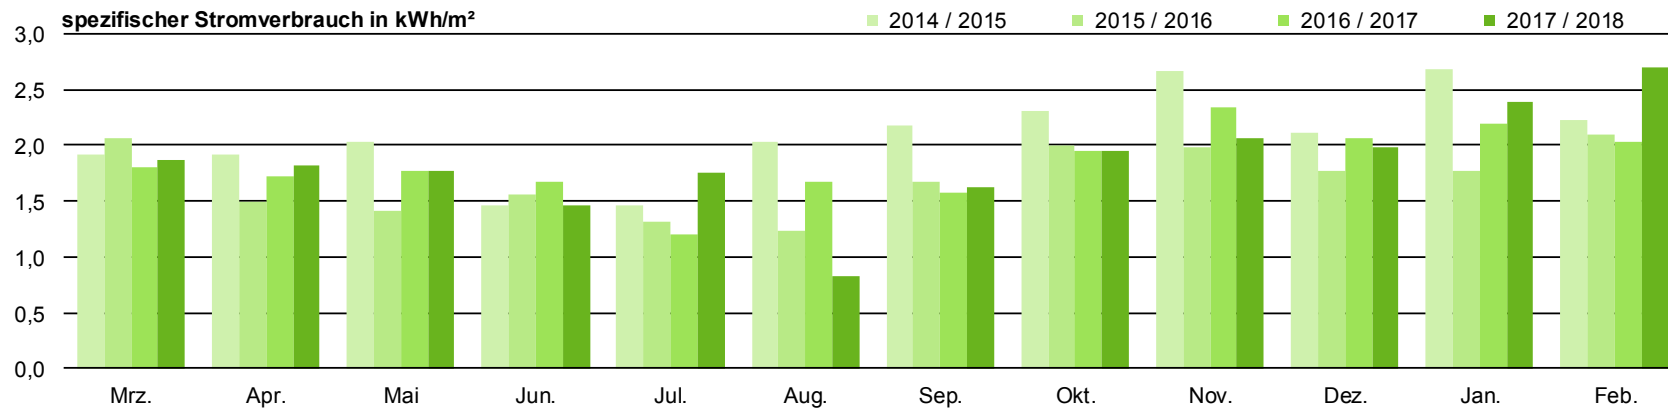

DAS ENERGIESPARSCHWEIN

Energiesparen an Remscheider Kindertageseinrichtungen

Kindertageseinrichtung Fürberg