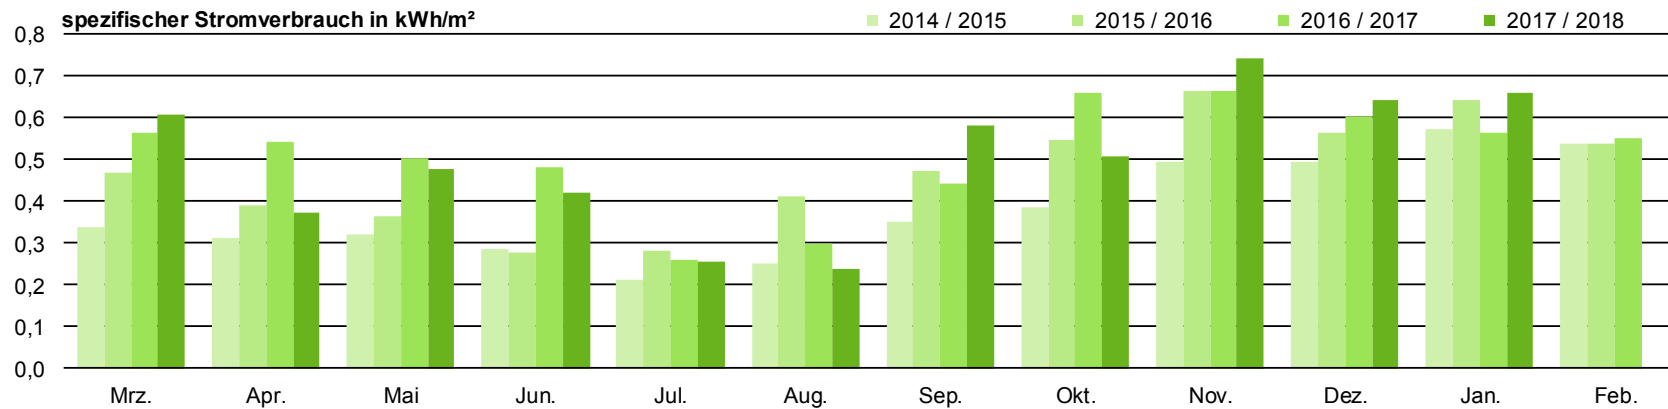

Energiesparen an Remscheider Schulen

Karl-Kind-Schule

WENIGER IST MEHR

Energiesparen an Remscheider Schulen

Karl-Kind-Schule - Gebäude Kreishaus Lennep

WENIGER IST MEHR

Energiesparen an Remscheider Schulen

Gertrud-Bäumer-Gymnasium