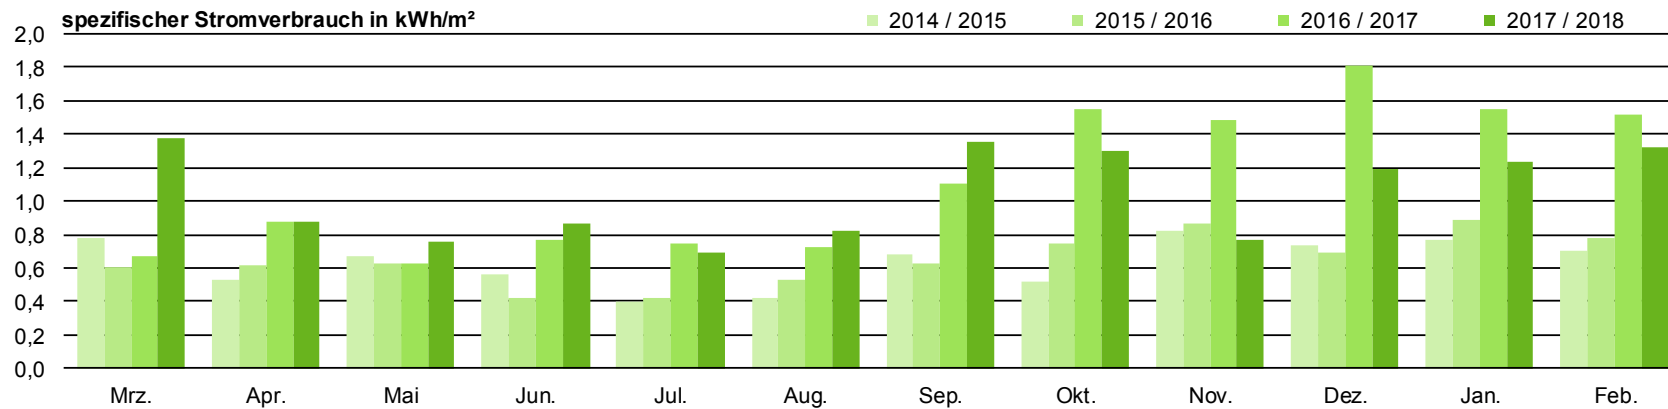

Energiesparen an Remscheider Schulen

Schulzentrum Klausen

WENIGER IST MEHR

Energiesparen an Remscheider Schulen

Röntgen-Gymnasium

WENIGER IST MEHR

Energiesparen an Remscheider Schulen

Albert-Einstein-Gesamtschule