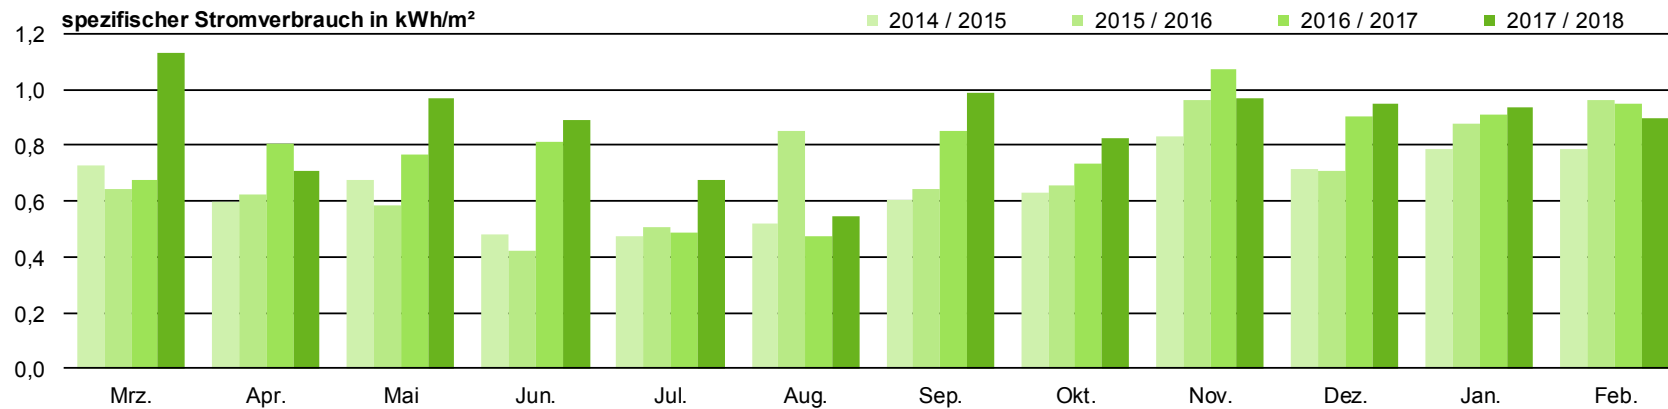

Energiesparen an Remscheider Schulen

Karl-Kind-Schule

WENIGER IST MEHR

Energiesparen an Remscheider Schulen

Karl-Kind-Schule - Gebäude Kreishaus Lennep

WENIGER IST MEHR

Energiesparen an Remscheider Schulen

Gertrud-Bäumer-Gymnasium