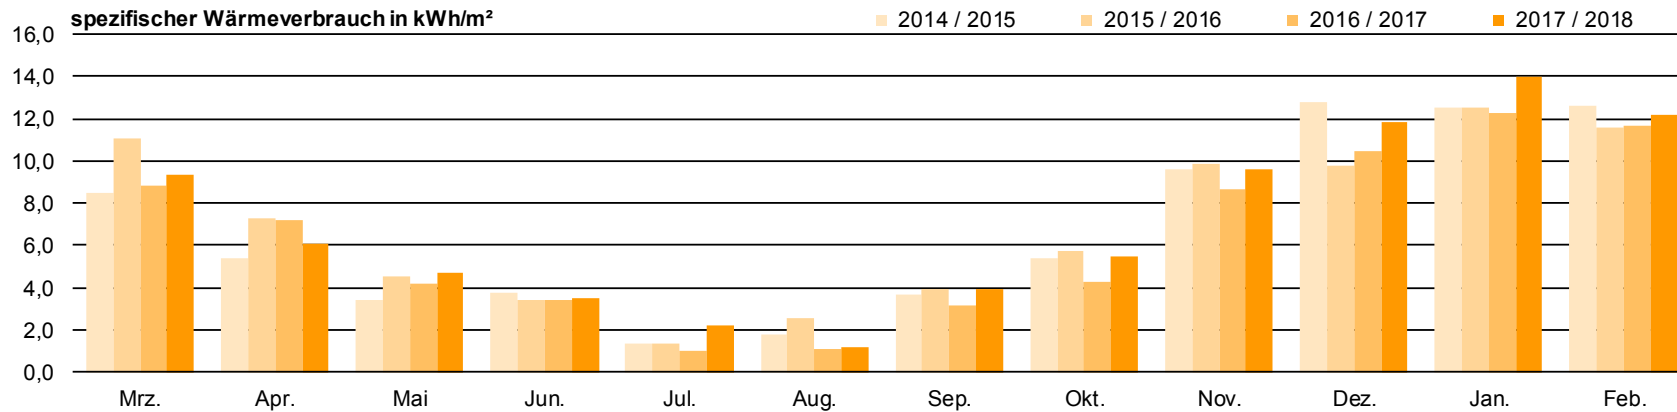

WENIGER IST MEHR

Energiesparen an Remscheider Schulen

Sophie-Scholl-Gesamtschule