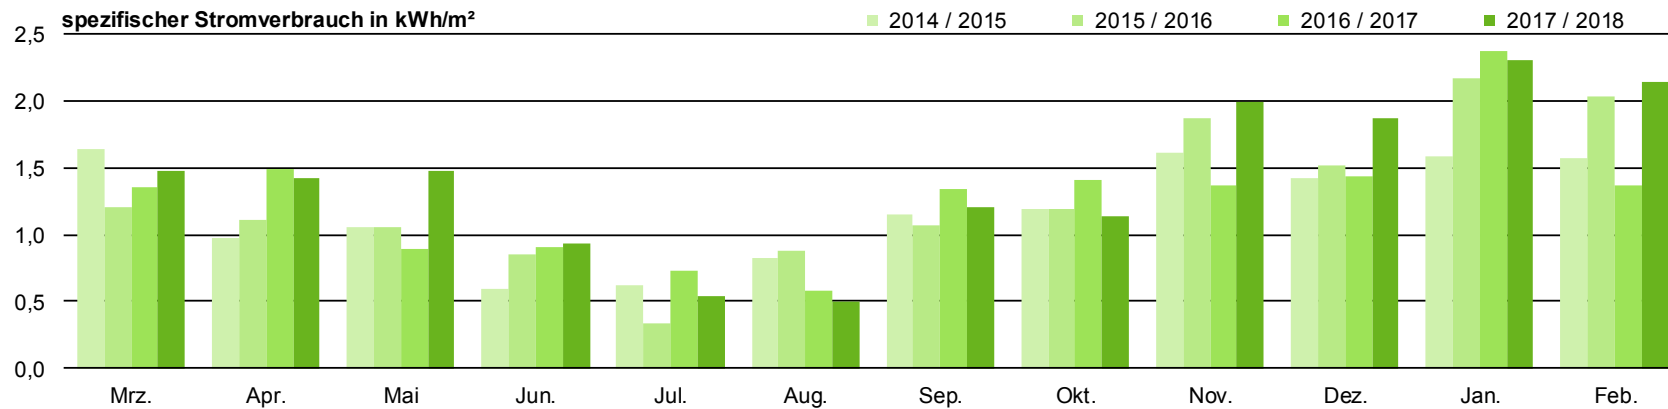

WENIGER IST MEHR

Energiesparen an Remscheider Schulen

Sophie-Scholl-Gesamtschule

WENIGER IST MEHR

Energiesparen an Remscheider Schulen

GHS Hackenberg

WENIGER IST MEHR

Energiesparen an Remscheider Schulen