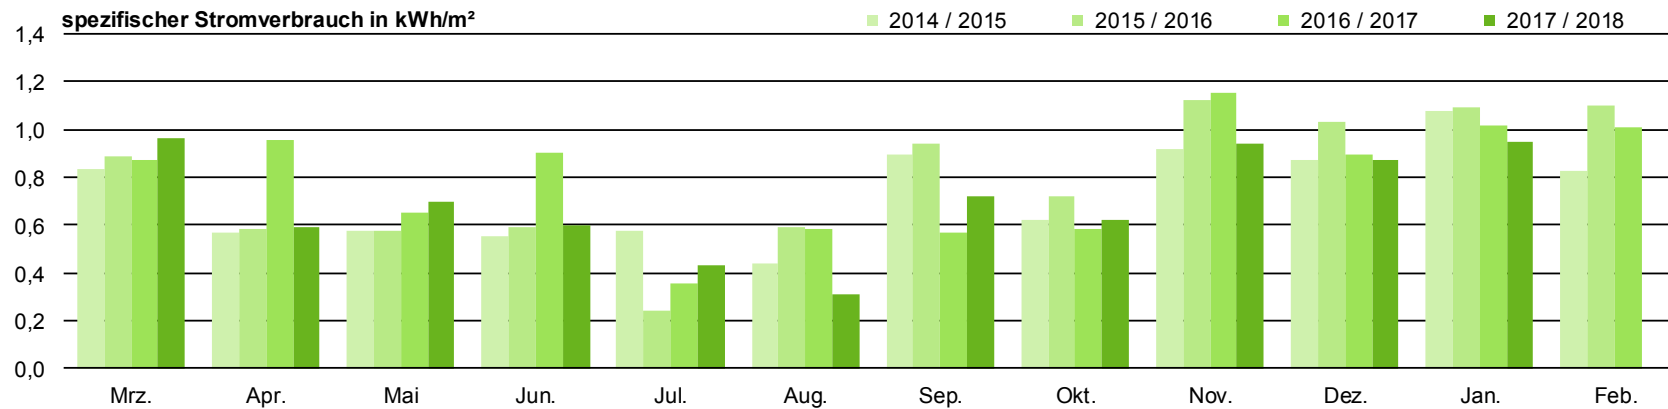

WENIGER IST MEHR

Energiesparen an Remscheider Schulen

GHS Wilhelmstraße