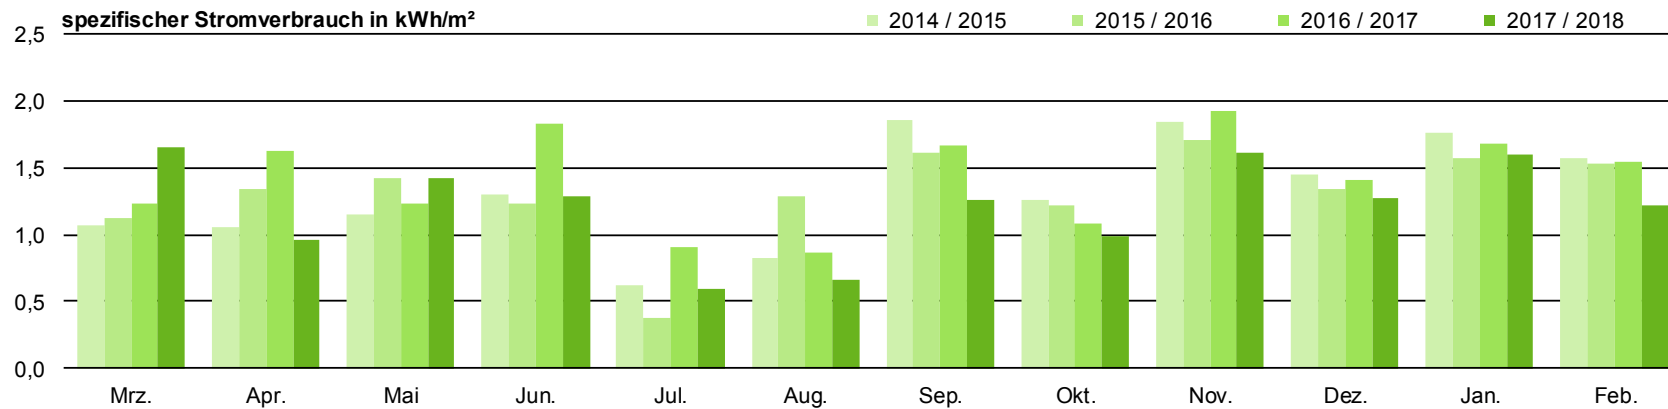

Ernst-Moritz-Arndt-Gymnasium

WENIGER IST MEHR

Energiesparen an Remscheider Schulen

Heinrich-Neumann-Schule

WENIGER IST MEHR

Energiesparen an Remscheider Schulen

Hilda-Heinemann-Schule

WENIGER IST MEHR