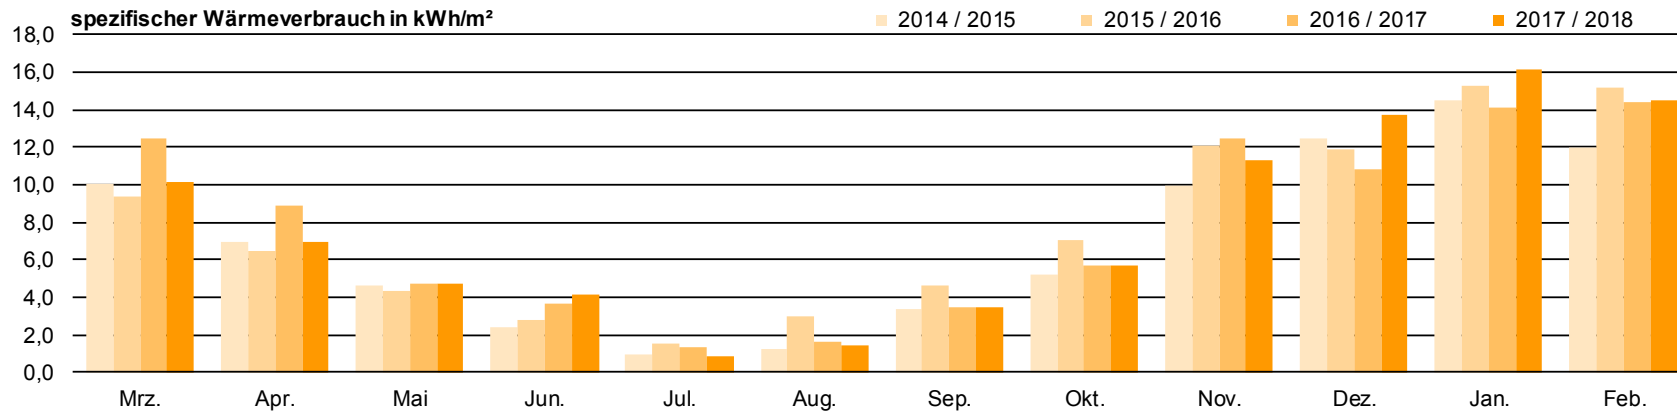

WENIGER IST MEHR

Energiesparen an Remscheider Schulen

Schulzentrum Klausen