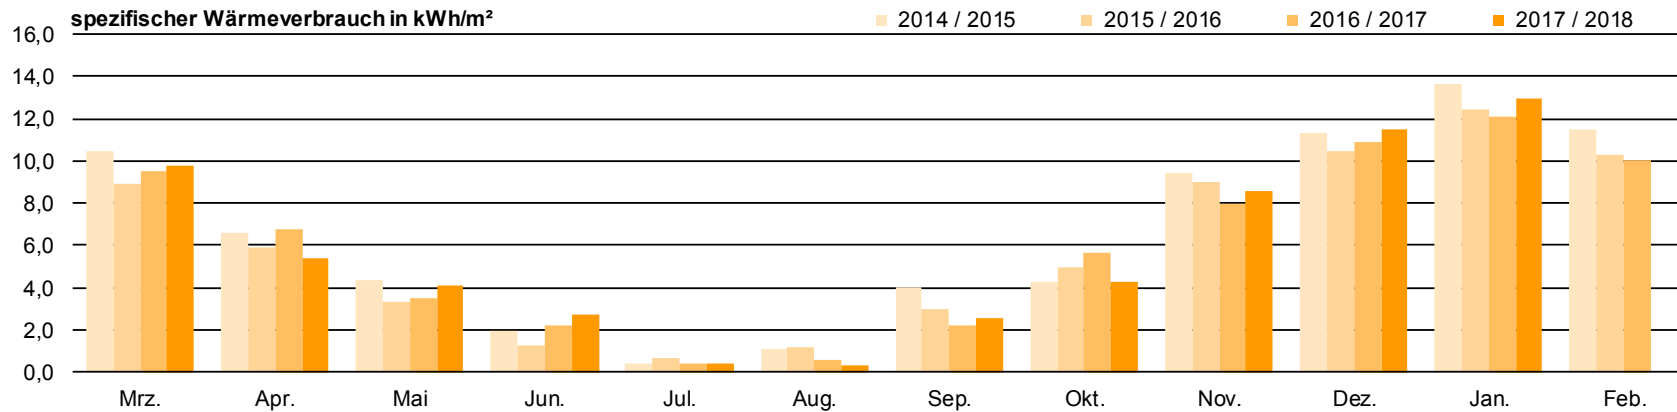

Energiesparen an Remscheider Schulen

Karl-Kind-Schule

WENIGER IST MEHR

Energiesparen an Remscheider Schulen

Karl-Kind-Schule - Gebäude Kreishaus Lennep

WENIGER IST MEHR

Energiesparen an Remscheider Schulen

Gertrud-Bäumer-Gymnasium