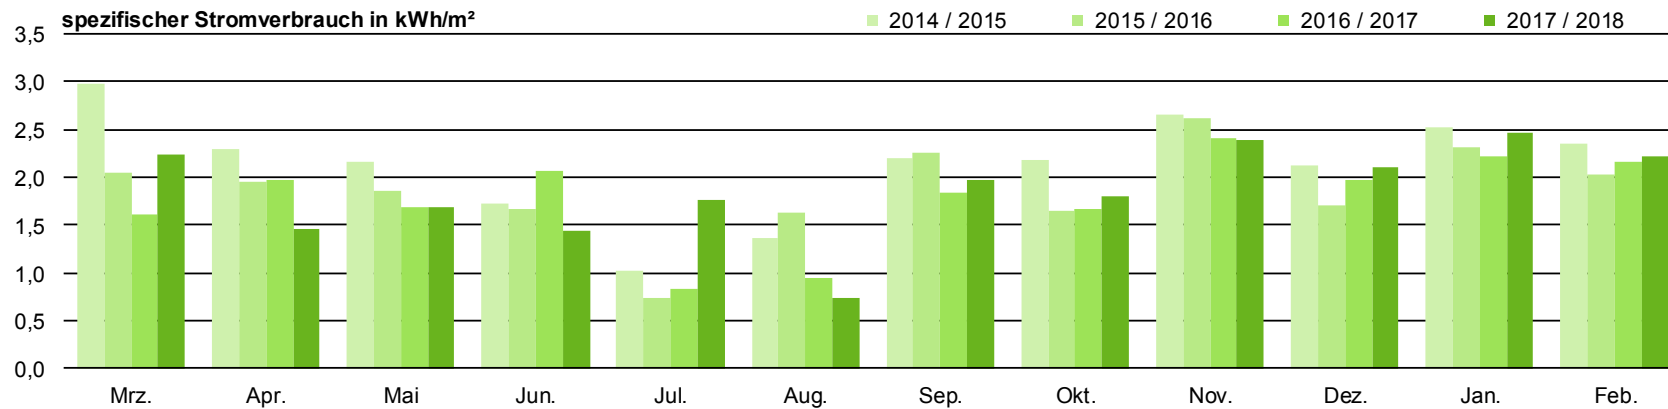

WENIGER IST MEHR

Energiesparen an Remscheider Schulen

Sophie-Scholl-Gesamtschule