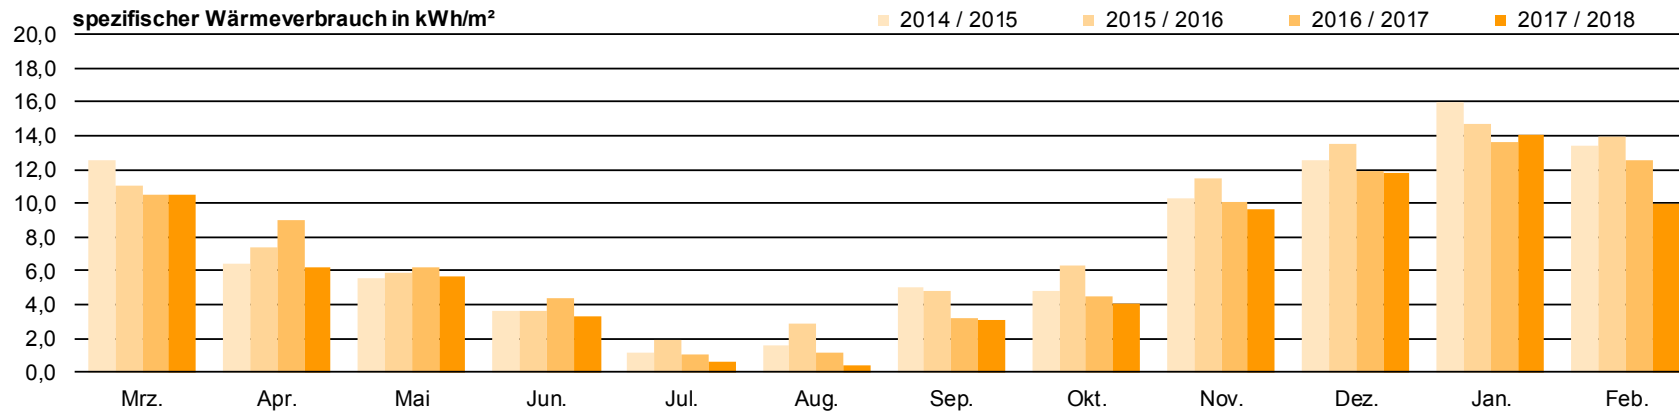

Energiesparen an Remscheider Schulen

Schulzentrum Klausen

WENIGER IST MEHR

Energiesparen an Remscheider Schulen

Röntgen-Gymnasium

WENIGER IST MEHR

Energiesparen an Remscheider Schulen

Albert-Einstein-Gesamtschule