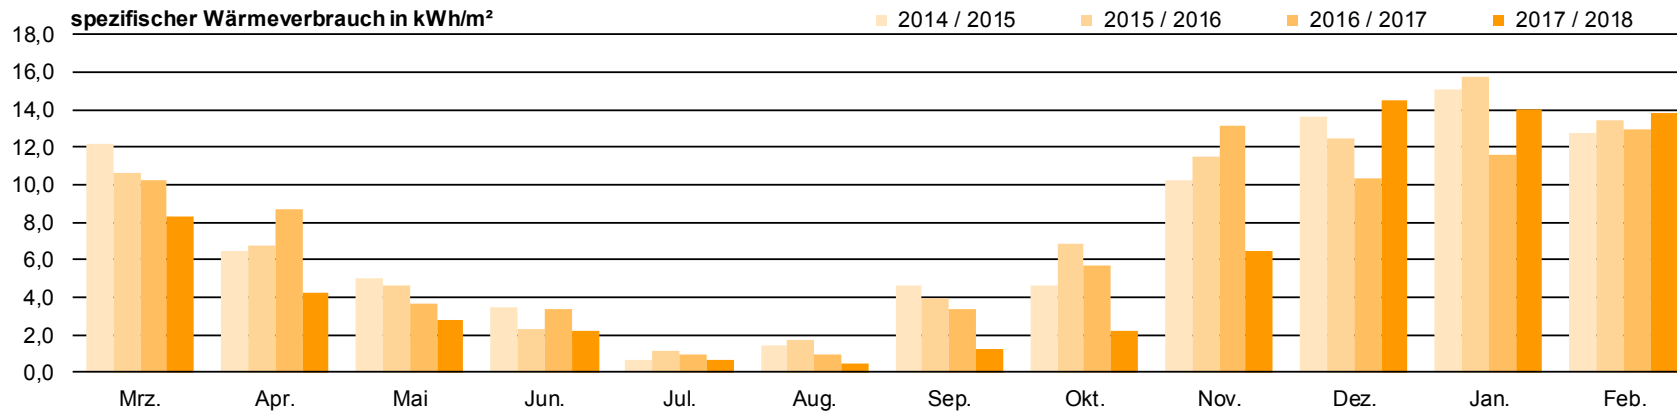

Energiesparen an Remscheider Schulen

Schulzentrum Klausen

WENIGER IST MEHR

Energiesparen an Remscheider Schulen

Röntgen-Gymnasium

WENIGER IST MEHR

Energiesparen an Remscheider Schulen

Albert-Einstein-Gesamtschule