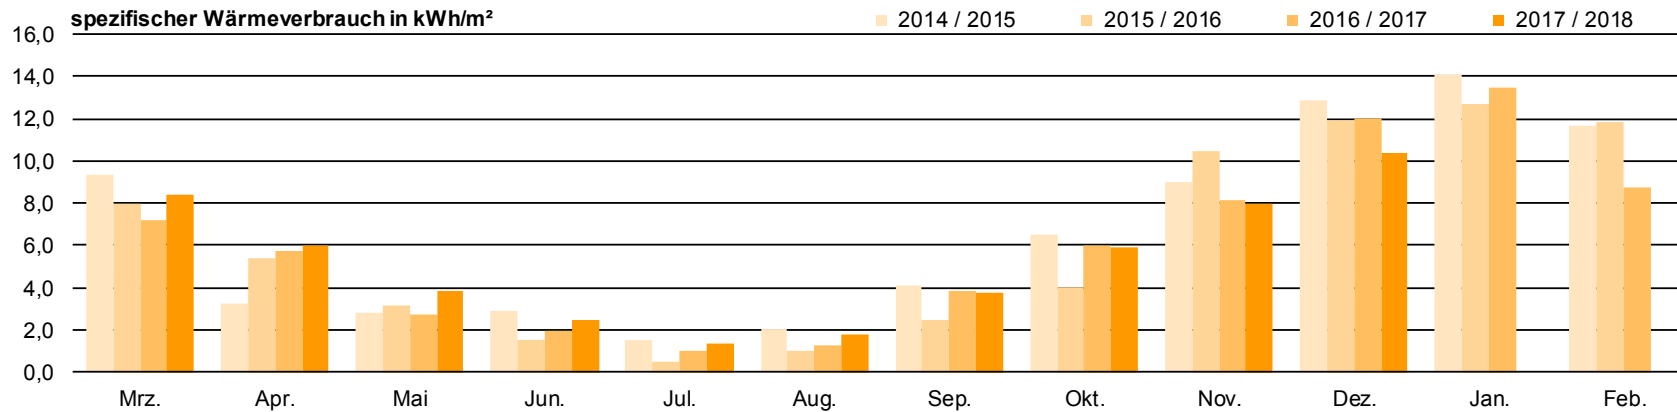

WENIGER IST MEHR

Energiesparen an Remscheider Schulen

Sophie-Scholl-Gesamtschule

WENIGER IST MEHR

Energiesparen an Remscheider Schulen

GHS Hackenberg

WENIGER IST MEHR

Energiesparen an Remscheider Schulen