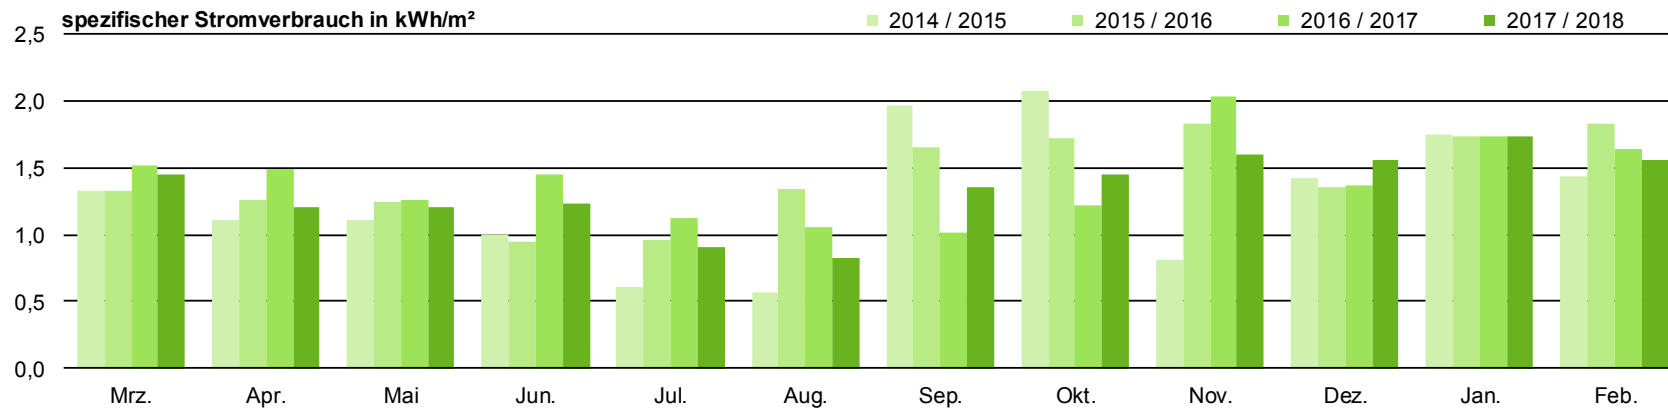

WENIGER IST MEHR

Energiesparen an Remscheider Schulen

Schulzentrum Klausen