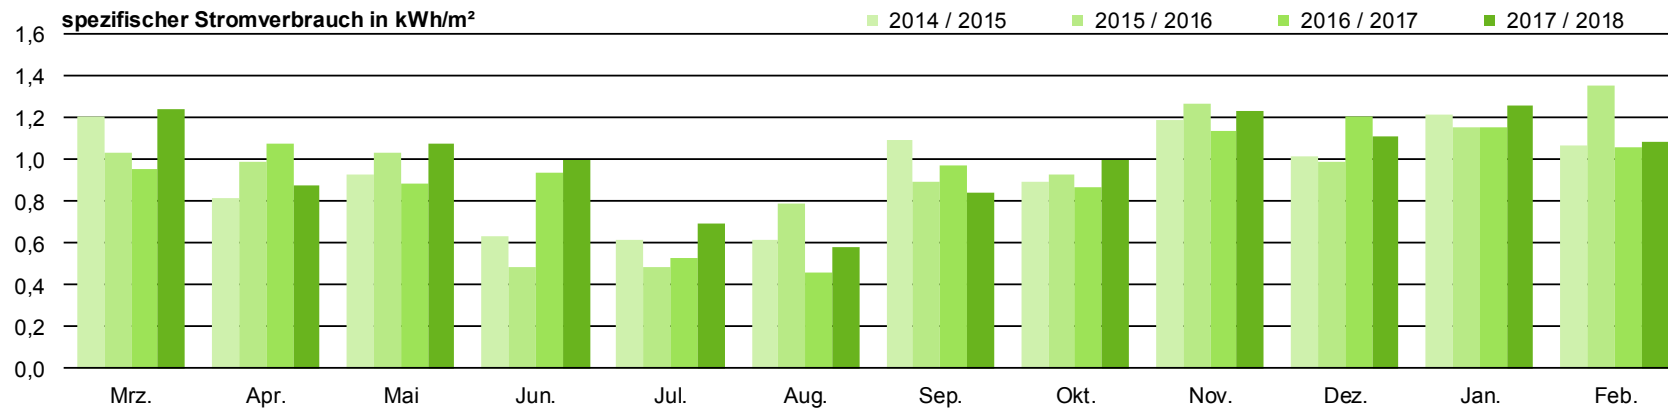

Fragen zu den Verbrauchs-Abbildungen können gerne an die Fachdienste Gebäudemanagement und Umwelt gerichtet werden!

WENIGER IST MEHR

Energiesparen an Remscheider Schulen

Alexander-von-Humboldt-Realschule