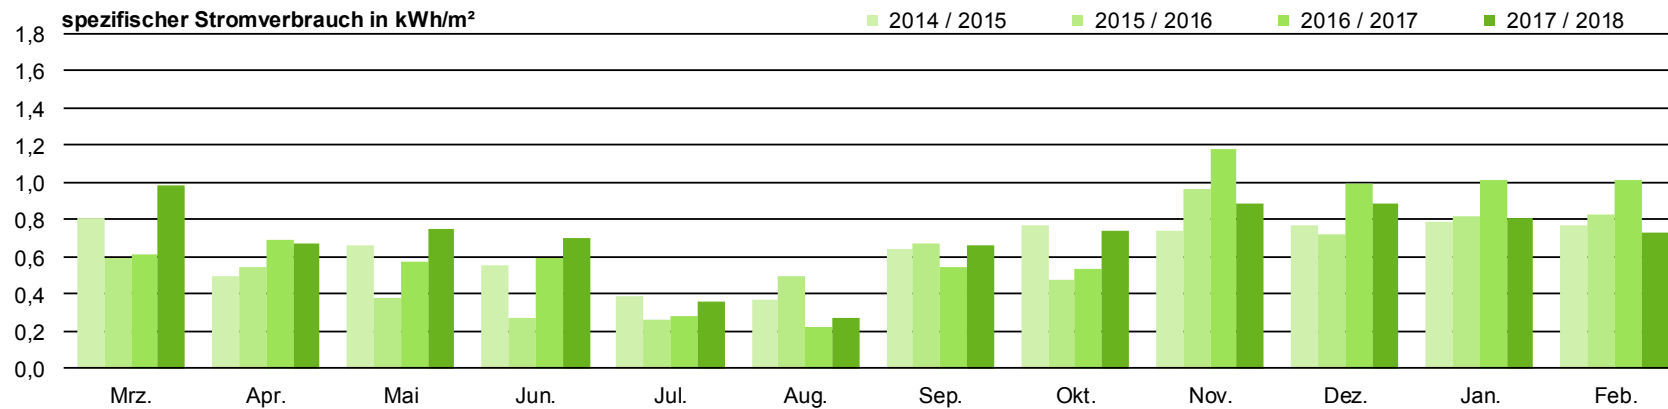

WENIGER IST MEHR

Energiesparen an Remscheider Schulen

Albert-Einstein-Gesamtschule - Gebäude Julius-Sprietersbach-Str.