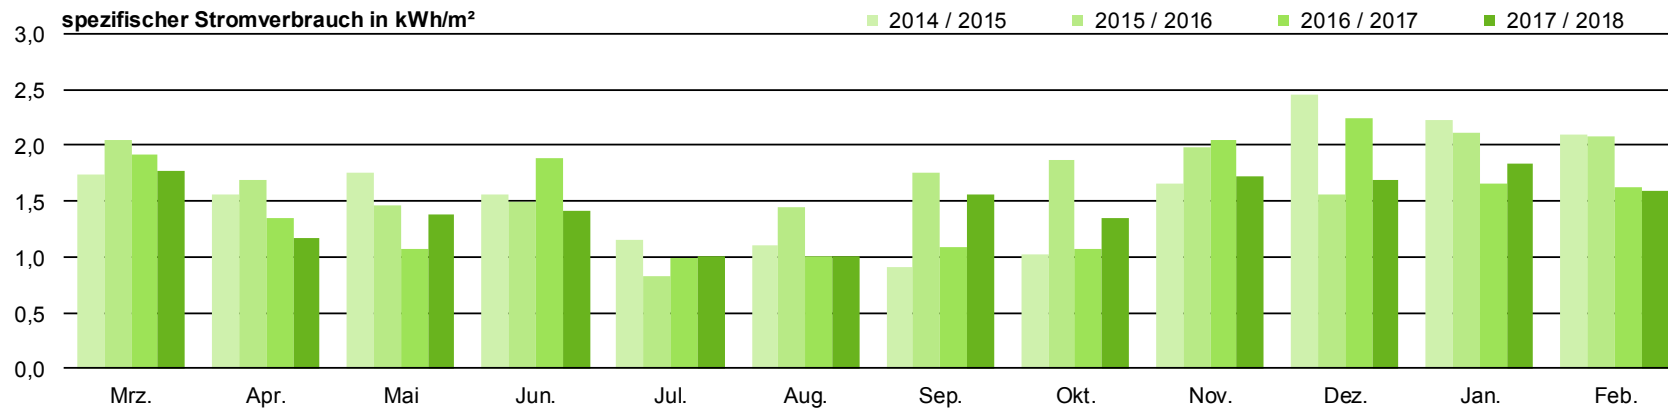

Nelson-Mandela-Schule

WENIGER IST MEHR

Energiesparen an Remscheider Schulen

GHS Wilhelmstraße

WENIGER IST MEHR

Energiesparen an Remscheider Schulen

Käthe-Kollwitz-Berufskolleg

WENIGER IST MEHR