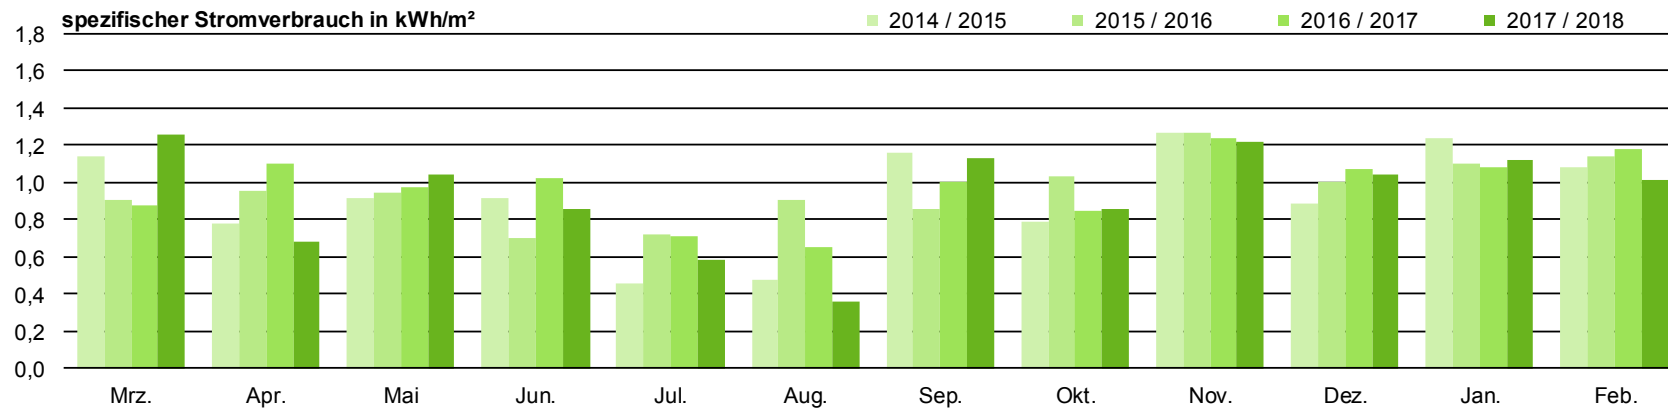

Energiesparen an Remscheider Schulen

Schulzentrum Klausen

WENIGER IST MEHR

Energiesparen an Remscheider Schulen

Röntgen-Gymnasium

WENIGER IST MEHR

Energiesparen an Remscheider Schulen

Albert-Einstein-Gesamtschule