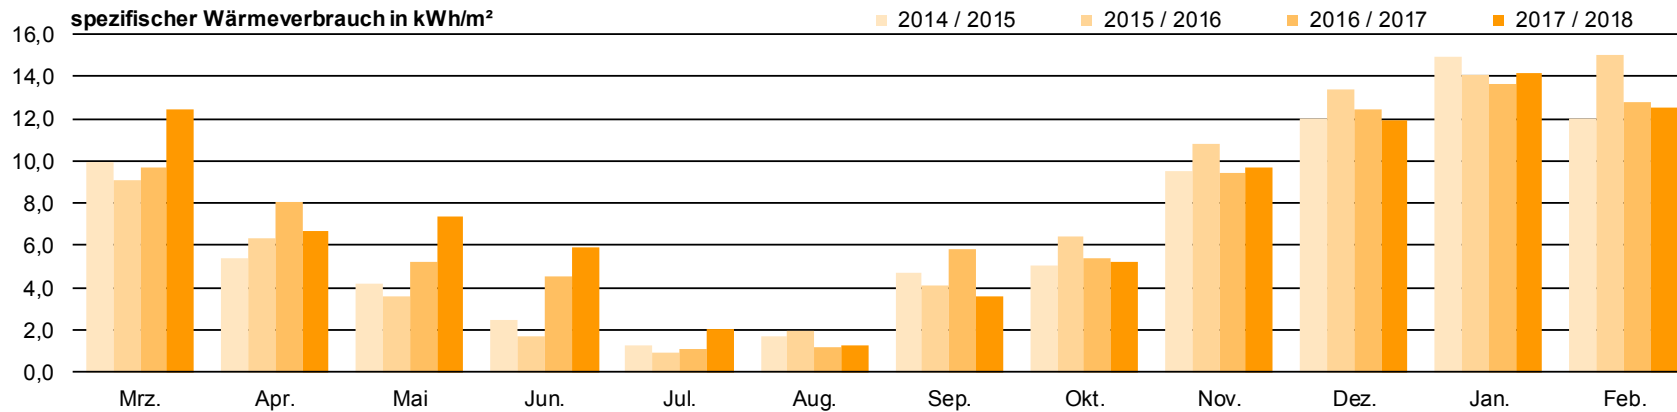

Fragen zu den Verbrauchs-Abbildungen können gerne an die Fachdienste Gebäudemanagement und Umwelt gerichtet werden!

WENIGER IST MEHR

Energiesparen an Remscheider Schulen

Alexander-von-Humboldt-Realschule