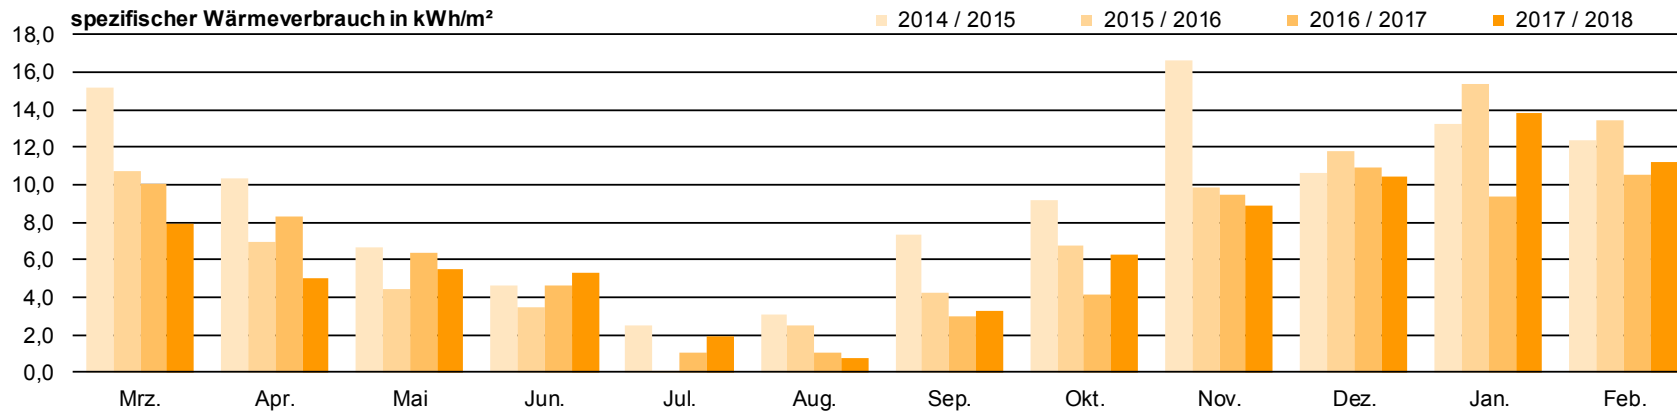

Nelson-Mandela-Schule

WENIGER IST MEHR

Energiesparen an Remscheider Schulen

GHS Wilhelmstraße

WENIGER IST MEHR

Energiesparen an Remscheider Schulen

Käthe-Kollwitz-Berufskolleg

WENIGER IST MEHR