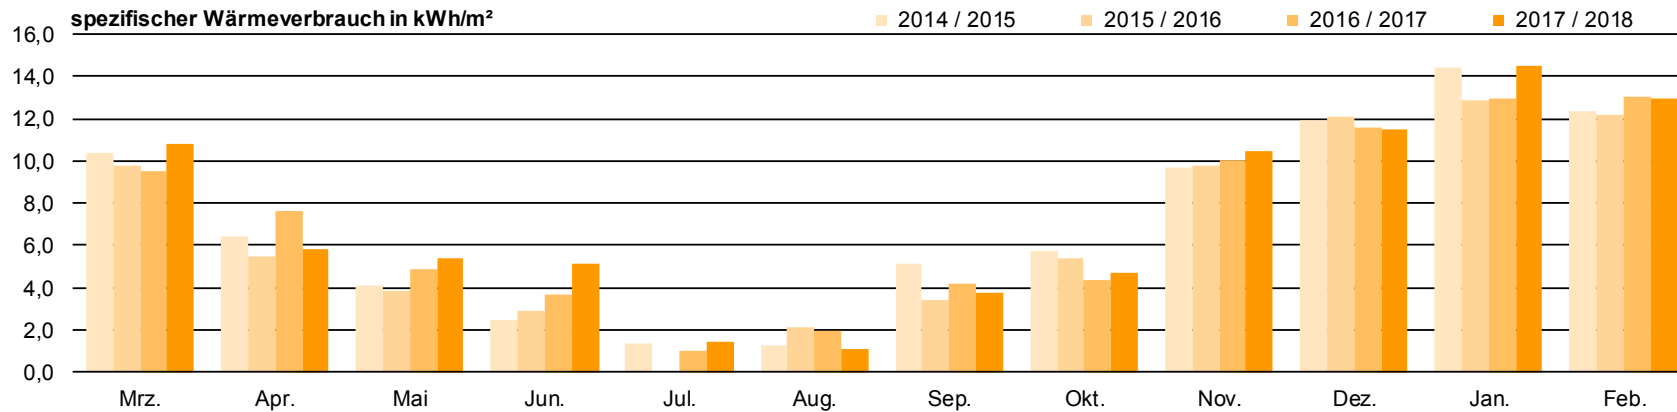

WENIGER IST MEHR

Energiesparen an Remscheider Schulen

GHS Wilhelmstraße