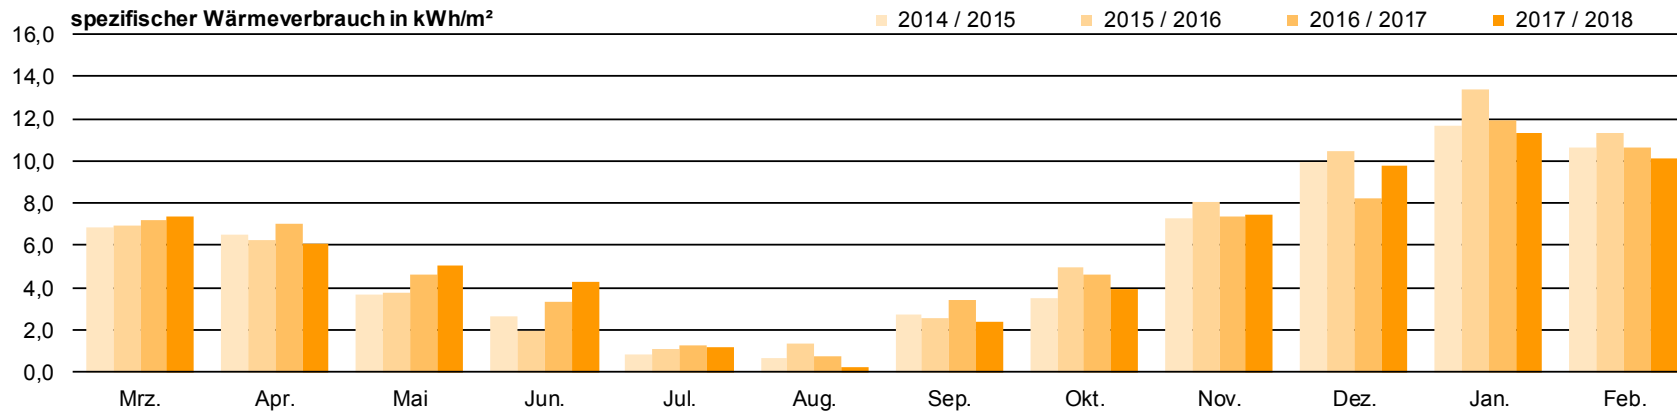

WENIGER IST MEHR

Energiesparen an Remscheider Schulen

Nelson-Mandela-Schule