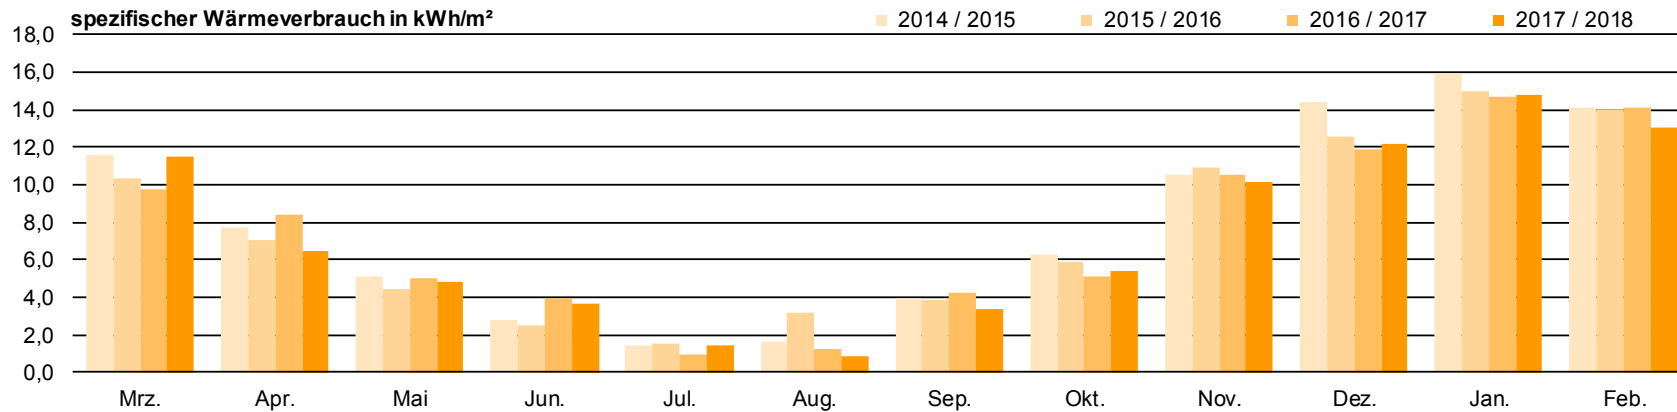

Energiesparen an Remscheider Schulen

Karl-Kind-Schule

WENIGER IST MEHR

Energiesparen an Remscheider Schulen

Karl-Kind-Schule - Gebäude Kreishaus Lennep

WENIGER IST MEHR

Energiesparen an Remscheider Schulen

Gertrud-Bäumer-Gymnasium