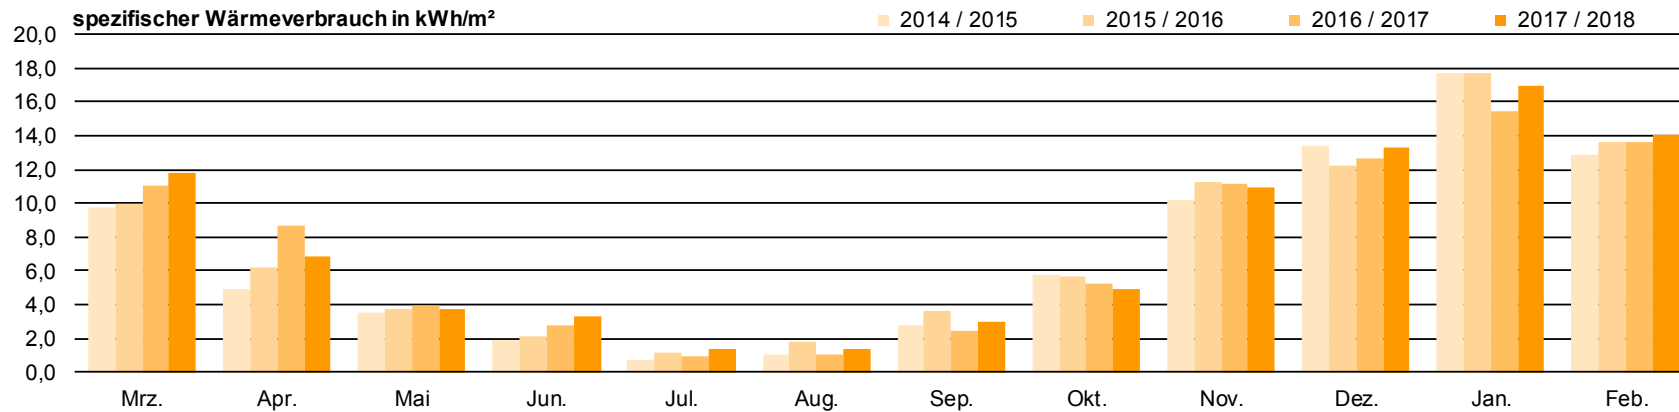

WENIGER IST MEHR

Energiesparen an Remscheider Schulen

Berufskolleg Technik