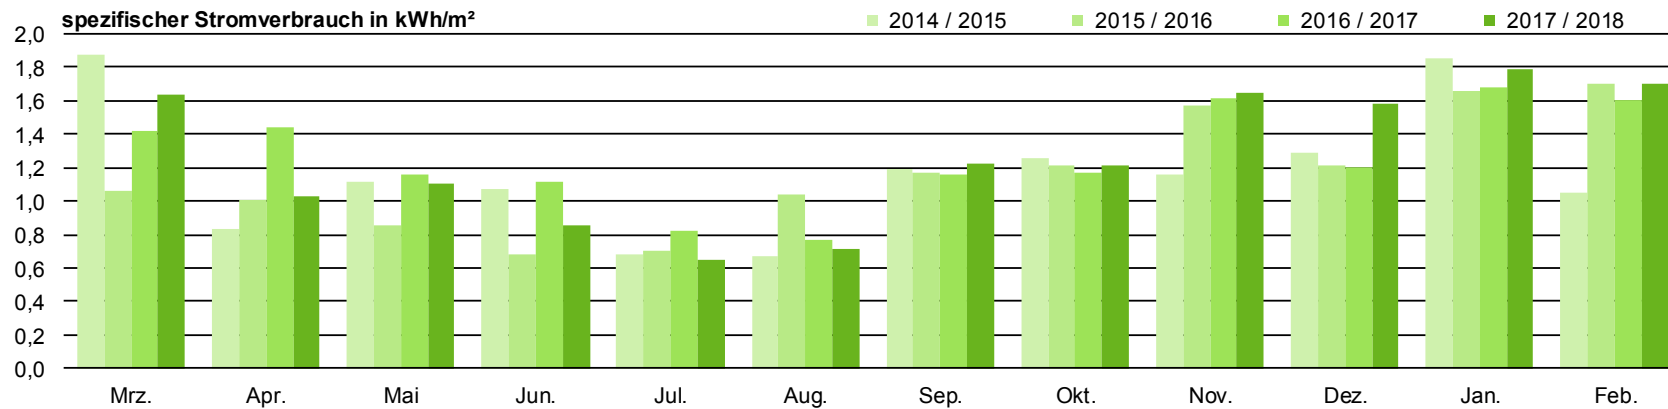

WENIGER IST MEHR

Energiesparen an Remscheider Schulen

Berufskolleg Technik