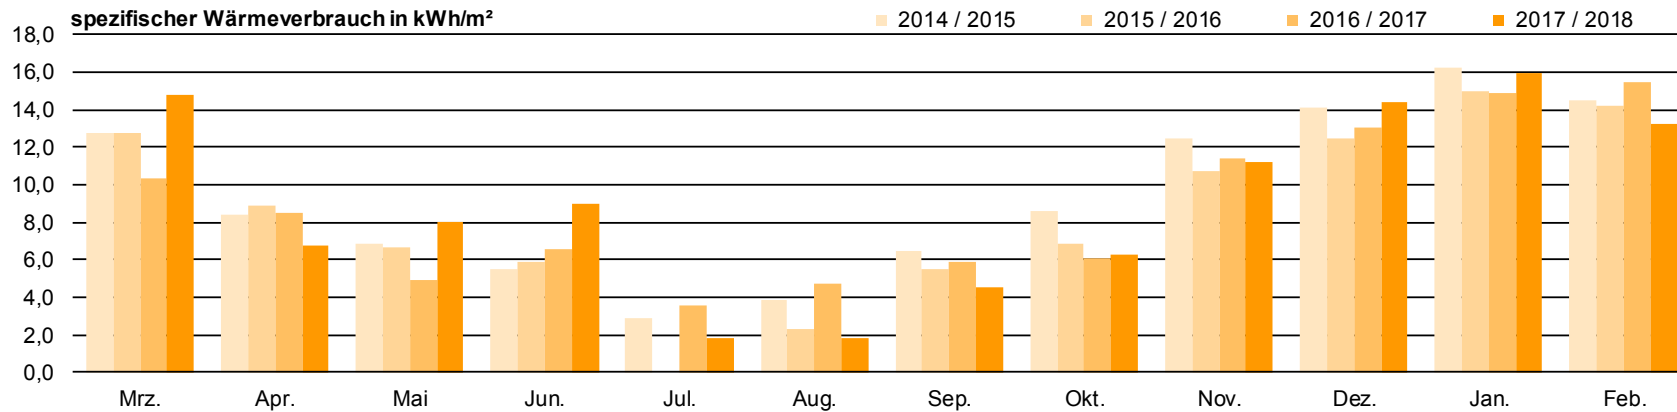

WENIGER IST MEHR

Energiesparen an Remscheider Schulen

Karl-Kind-Schule