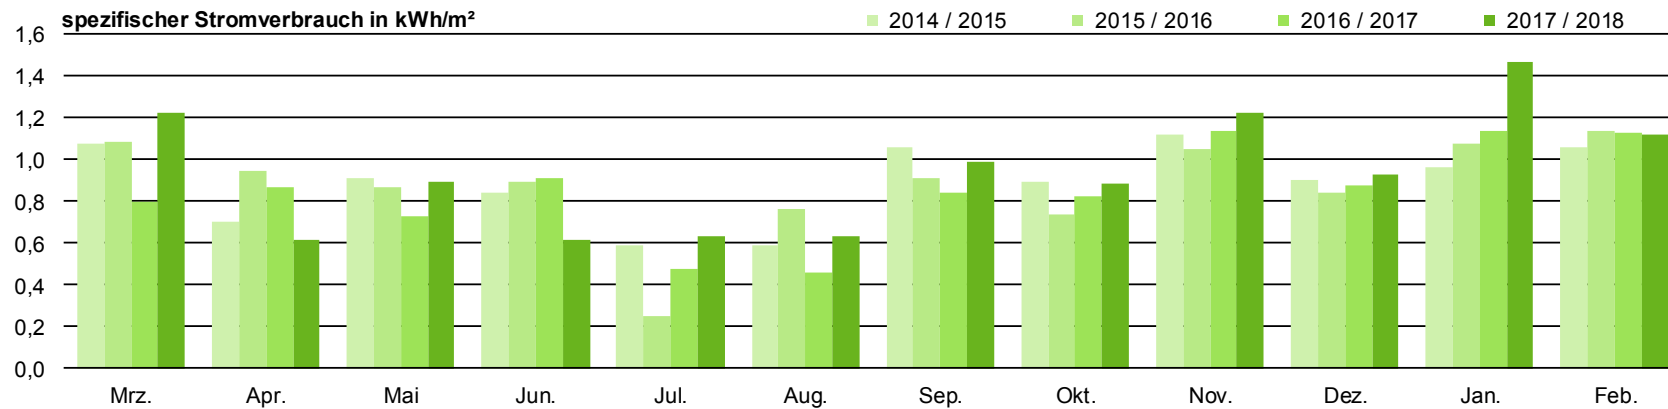

WENIGER IST MEHR

Energiesparen an Remscheider Schulen

Karl-Kind-Schule