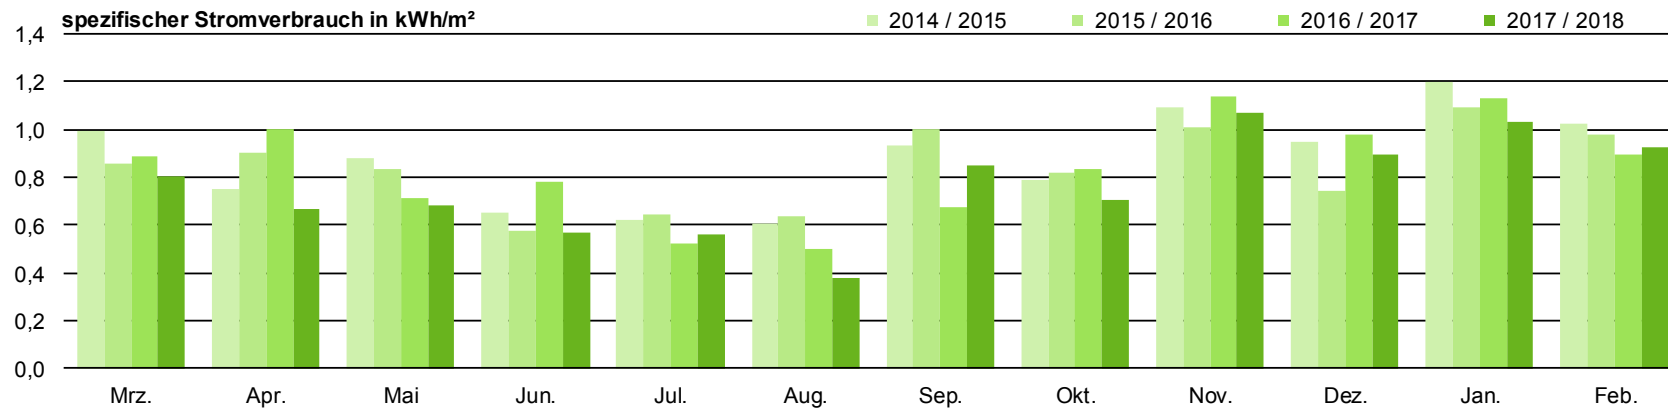

WENIGER IST MEHR

Energiesparen an Remscheider Schulen

Nelson-Mandela-Schule