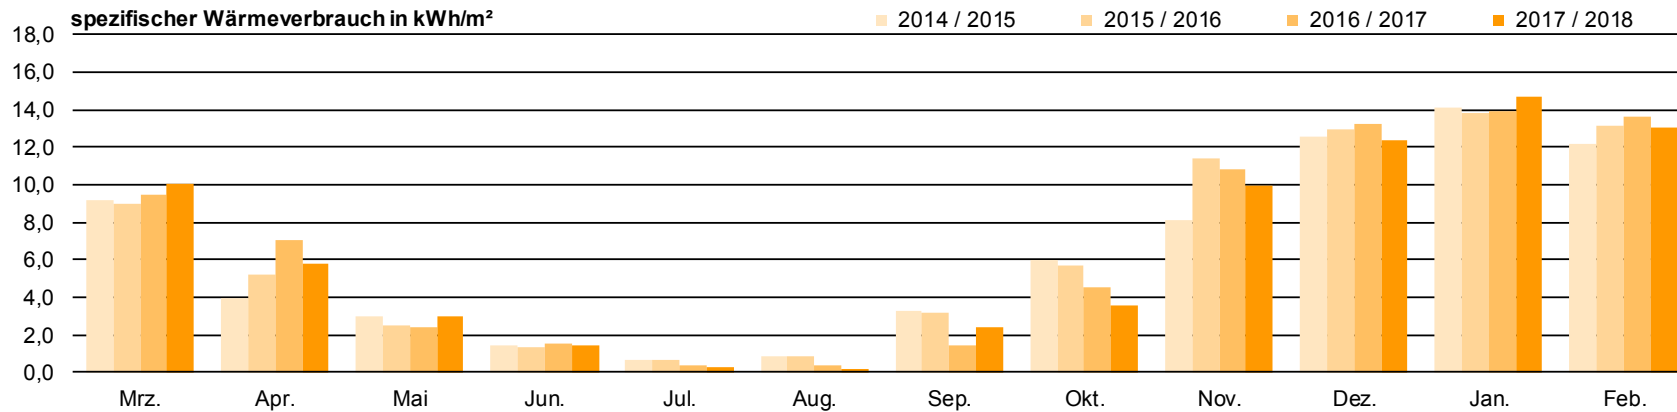

WENIGER IST MEHR

Energiesparen an Remscheider Schulen

Albert-Einstein-Gesamtschule - Gebäude Julius-Sprietersbach-Str.