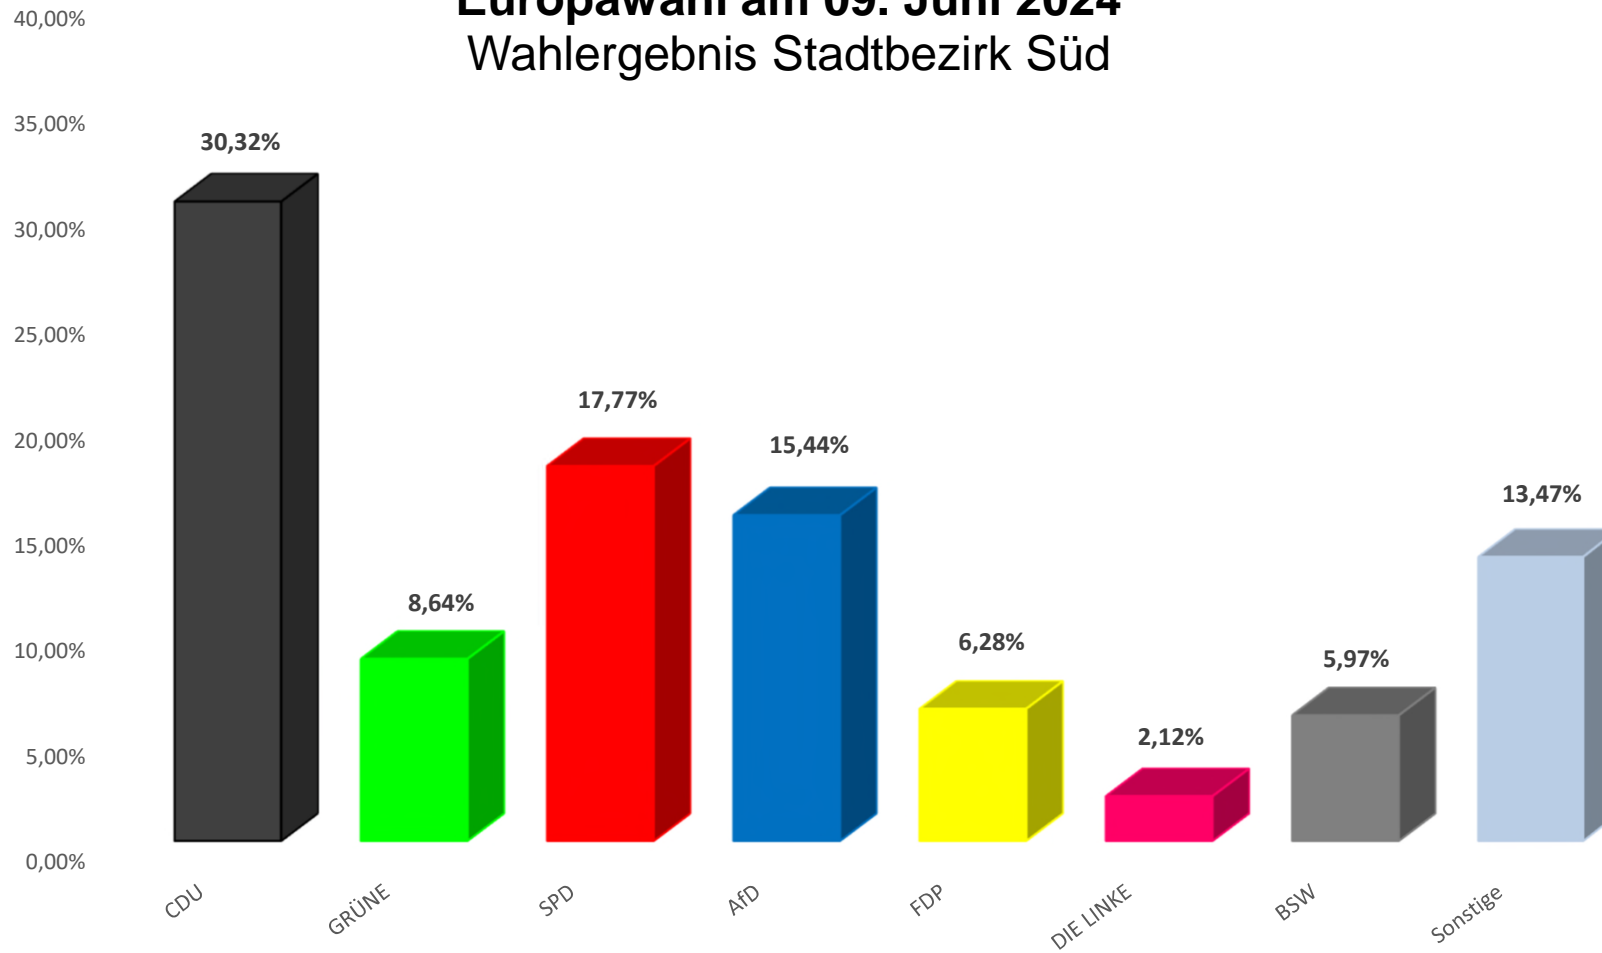

Europawahl am 09. Juni 2024 Wahlergebnis Stadtbezirk Süd