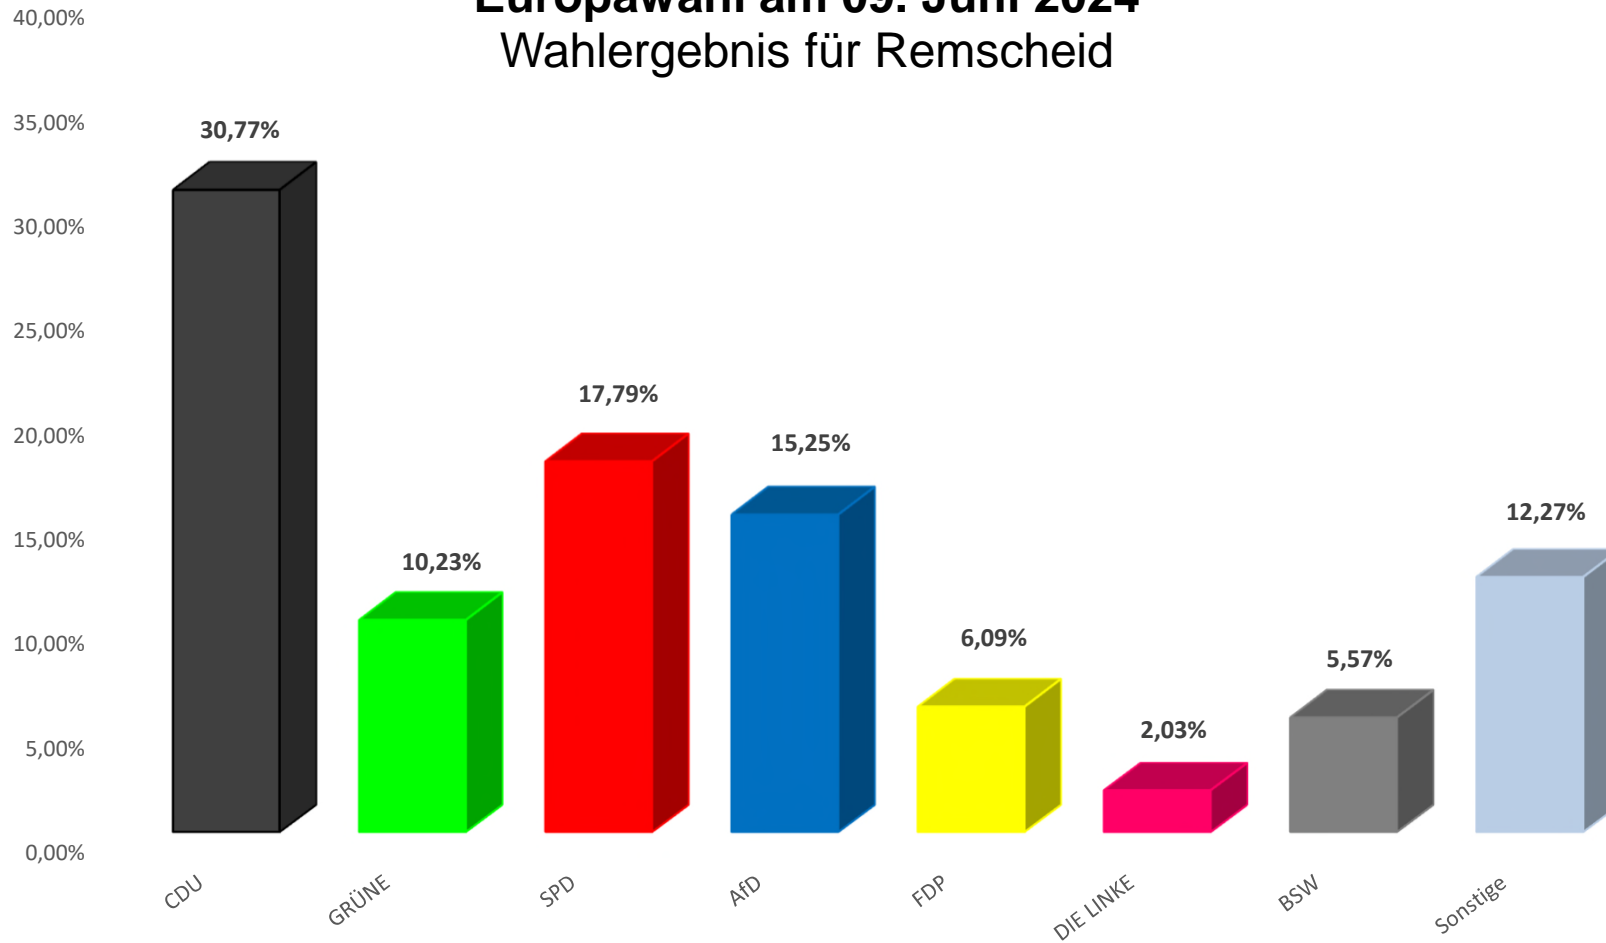

	Seite
Wahlergebnis für Remscheid und die Stadtbezirke	
- Grafik -	4
- Wahlberechtigte und Stimmen -	5
Wahlergebnis für Stadtbezirk 1 - Alt-Remscheid	
- Grafik -	6
- Wahlberechtigte und Stimmen -	7 - 9
Wahlergebnis für Stadtbezirk 2 - Süd -	
- Grafik -	10
- Wahlberechtigte und Stimmen -	11 - 12
Wahlergebnis für Stadtbezirk 3 - Lennep -	
- Grafik -	13
- Wahlberechtigte und Stimmen -	14 - 15
Wahlergebnis für Stadtbezirk 4 - Lüttringhausen -	
- Grafik -	16
- Wahlberechtigte und Stimmen -	17
Stimmzettel	
Wahlergebnisse früherer Europawahlen	19
Downloadleistungen	20

Europawahl am 09. Juni 2024 Wahlergebnis für Remscheid

	Stadt Remscheid		Alt-Remscheid		Remscheid-Süd		RS-Lennep		RS-Lüttringhausen	
	Anzahl	%	Anzahl	%	Anzahl	%	Anzahl	%	Anzahl	%
Wahlberechtigte	77.043	100%	30.972	40,20%	16.162	20,98%	17.709	22,99%	12.200	15,84%
Wahlberechtigte ohne Sperrvermerk	60.122	78,04%	24.246	78,28%	12.702	78,59%	13.708	77,41%	9.466	77,59%
Wahlberechtigte mit Sperrvermerk	16.921	21,96%	6.726	21,72%	3.460	21,41%	4.001	22,59%	2.734	22,41%
Wähler/Wählerinnen insgesamt	43.581	56,57%	16.754	54,09%	8.782	54,34%	10.786	60,91%	7.259	59,50%
darunter mit Wahlschein	15.119	34,69%	5.980	35,69%	3.109	35,40%	3.579	33,18%	2.451	33,76%
gültige Stimmen	43.260	99,26%	16.644	99,34%	8.717	99,26%	10.706	99,26%	7.193	99,09%
ungültige Stimmen	321	0,74%	110	0,66%	65	0,74%	80	0,74%	66	0,91%
<u>gültige Stimmen entfielen auf:</u>										
CDU	13.309	30,77%	4.926	29,60%	2.643	30,32%	3.475	32,46%	2.265	31,49%
GRÜNE	4.424	10,23%	1.700	10,21%	753	8,64%	1.135	10,60%	836	11,62%
SPD	7.696	17,79%	3.073	18,46%	1.549	17,77%	1.822	17,02%	1.252	17,41%
AfD	6.599	15,25%	2.499	15,01%	1.346	15,44%	1.689	15,78%	1.065	14,81%
FDP	2.635	6,09%	1.018	6,12%	547	6,28%	625	5,84%	445	6,19%
DIE LINKE	878	2,03%	366	2,20%	185	2,12%	195	1,82%	132	1,84%
BSW	2.409	5,57%	900	5,41%	520	5,97%	604	5,64%	385	5,35%
Sonstige	5.310	12,27%	2.162	12,99%	1.174	13,47%	1.161	10,84%	813	11,30%