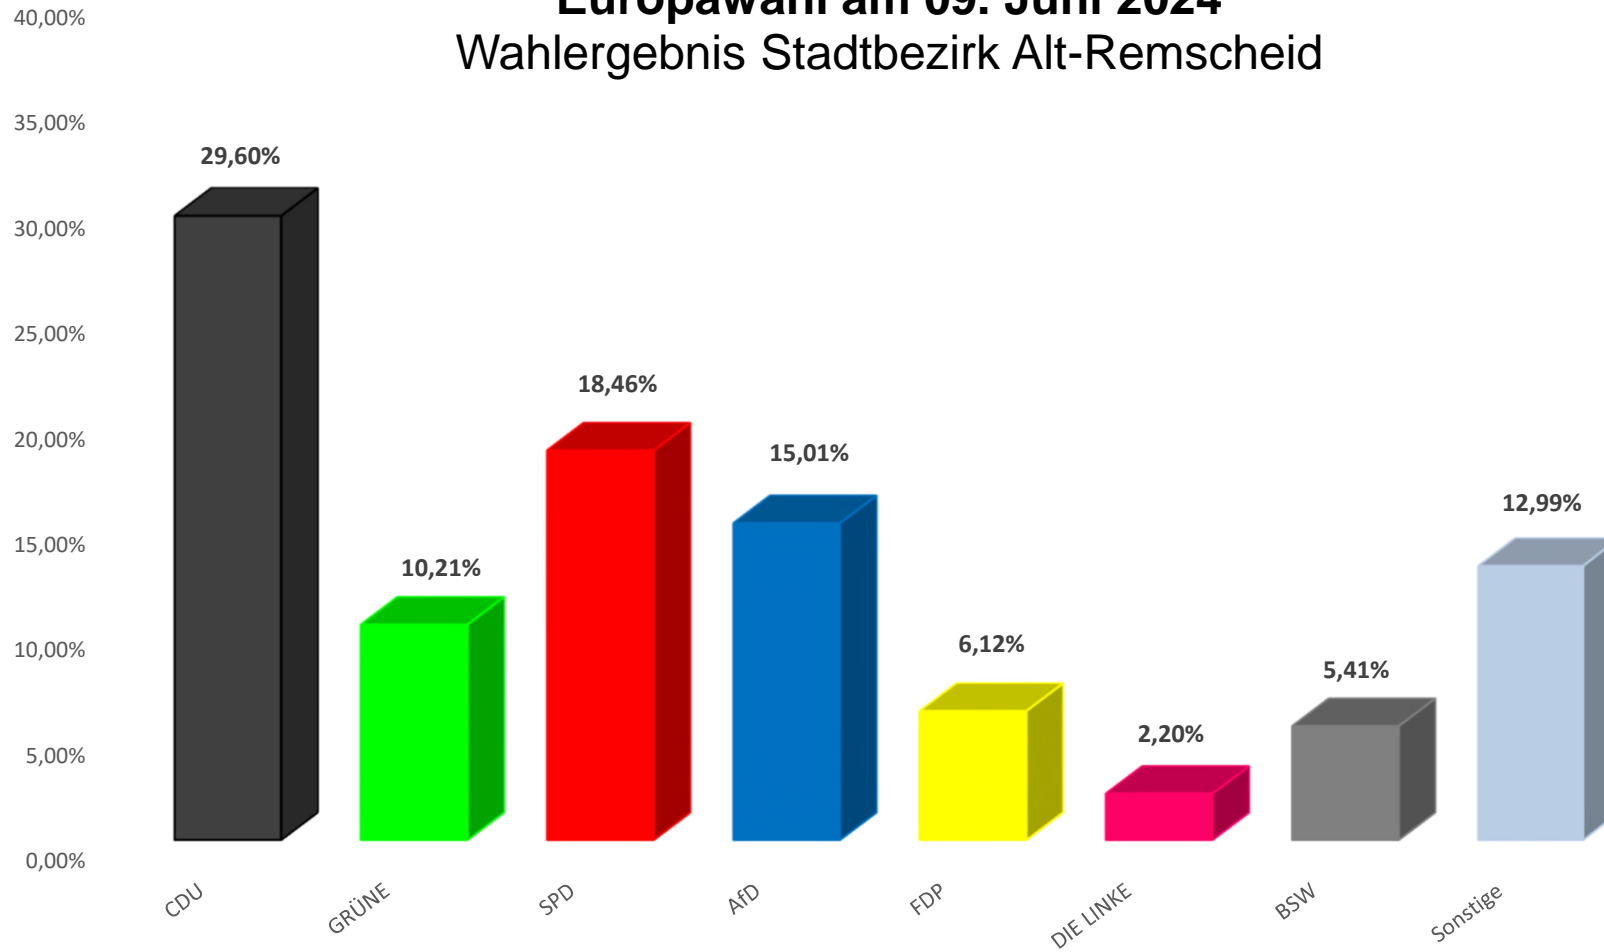

Stadt Remscheid		Alt-Remscheid		Remscheid-Süd		RS-Lennep		RS-Lüttringhausen	
	Anzahl	%	Anzahl	%	Anzahl	%	Anzahl	%	Anzahl	%
Wahlberechtigte	77.043	100%	30.972	40,20%	16.162	20,98%	17.709	22,99%	12.200	15,84%
Wahlberechtigte ohne Sperrvermerk	60.122	78,04%	24.246	78,28%	12.702	78,59%	13.708	77,41%	9.466	77,59%
Wahlberechtigte mit Sperrvermerk	16.921	21,96%	6.726	21,72%	3.460	21,41%	4.001	22,59%	2.734	22,41%
Wähler/Wählerinnen insgesamt	43.581	56,57%	16.754	54,09%	8.782	54,34%	10.786	60,91%	7.259	59,50%
darunter mit Wahlschein	15.119	34,69%	5.980	35,69%	3.109	35,40%	3.579	33,18%	2.451	33,76%
gültige Stimmen	43.260	99,26%	16.644	99,34%	8.717	99,26%	10.706	99,26%	7.193	99,09%
ungültige Stimmen	321	0,74%	110	0,66%	65	0,74%	80	0,74%	66	0,91%
<u>gültige Stimmen entfielen auf:</u>										
CDU	13.309	30,77%	4.926	29,60%	2.643	30,32%	3.475	32,46%	2.265	31,49%
GRÜNE	4.424	10,23%	1.700	10,21%	753	8,64%	1.135	10,60%	836	11,62%
SPD	7.696	17,79%	3.073	18,46%	1.549	17,77%	1.822	17,02%	1.252	17,41%
AfD	6.599	15,25%	2.499	15,01%	1.346	15,44%	1.689	15,78%	1.065	14,81%
FDP	2.635	6,09%	1.018	6,12%	547	6,28%	625	5,84%	445	6,19%
DIE LINKE	878	2,03%	366	2,20%	185	2,12%	195	1,82%	132	1,84%
BSW	2.409	5,57%	900	5,41%	520	5,97%	604	5,64%	385	5,35%
Sonstige	5.310	12,27%	2.162	12,99%	1.174	13,47%	1.161	10,84%	813	11,30%

Europawahl am 09. Juni 2024 Wahlergebnis Stadtbezirk Alt-Remscheid