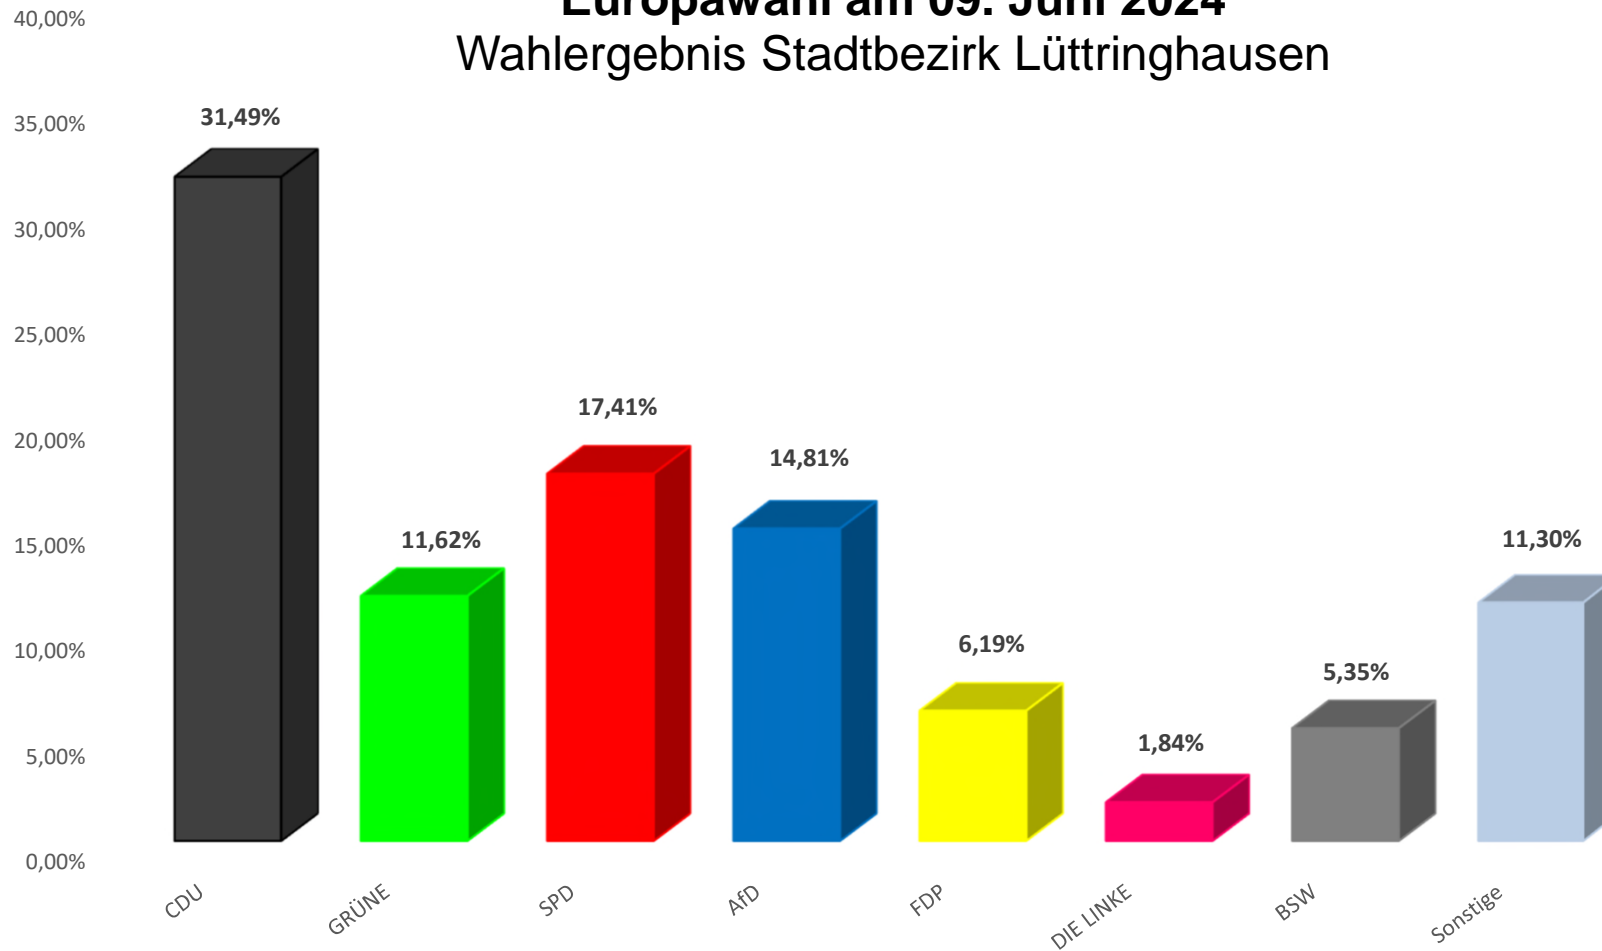

Europawahl am 09. Juni 2024 Wahlergebnis Stadtbezirk Lüttringhausen