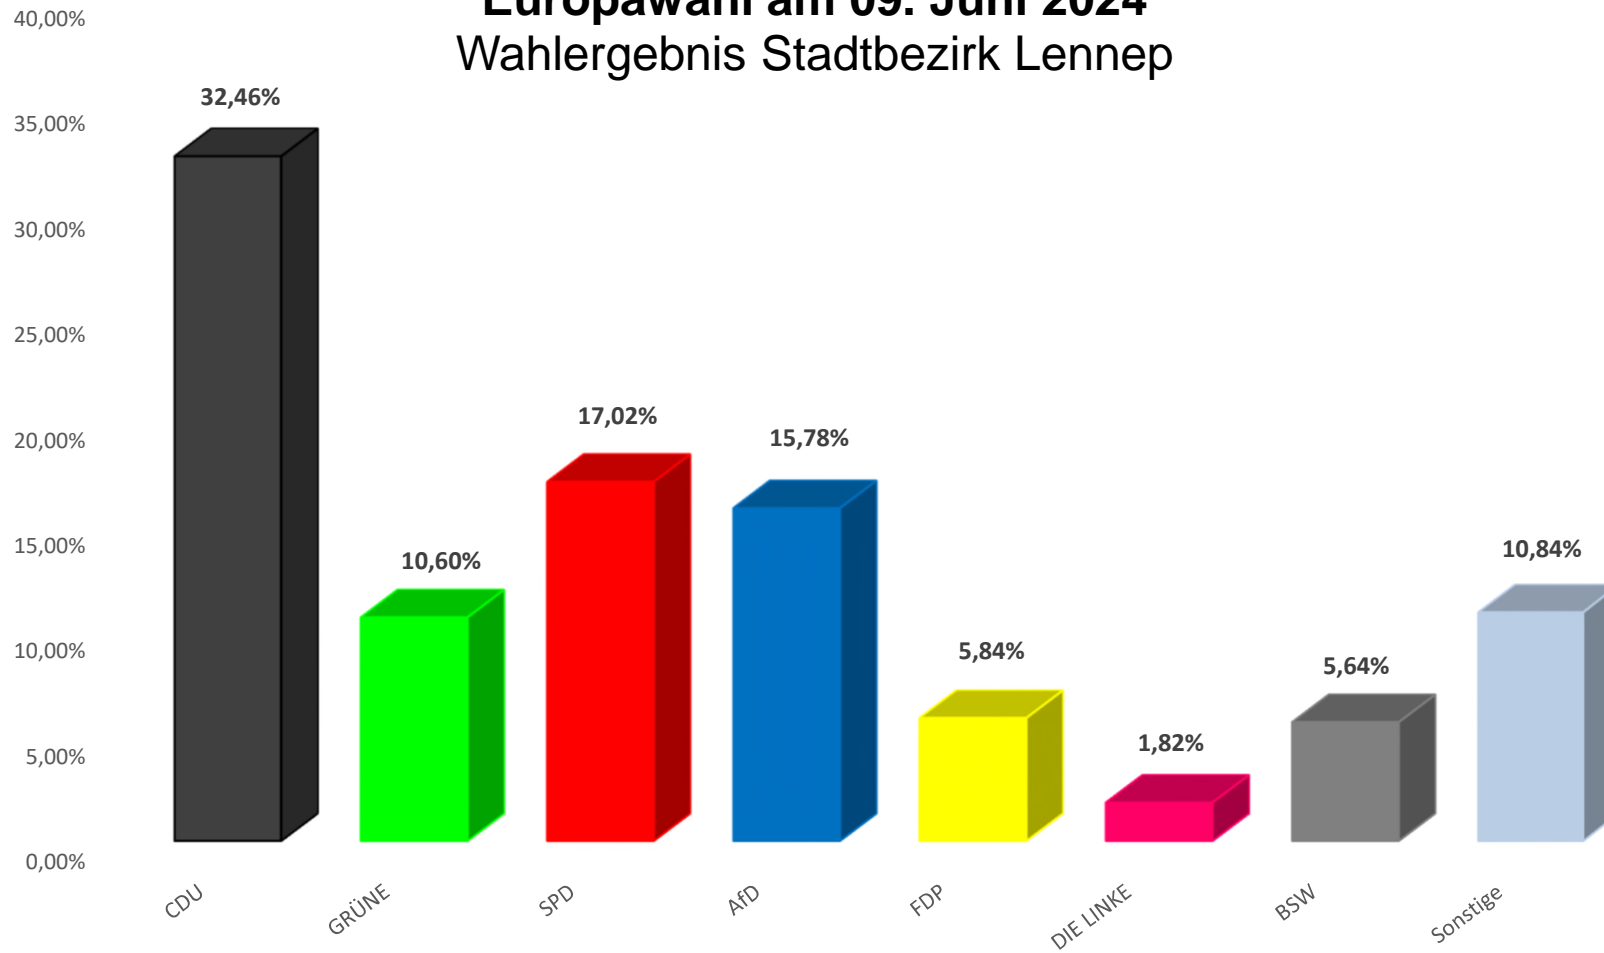

Europawahl am 09. Juni 2024 Wahlergebnis Stadtbezirk Lennep