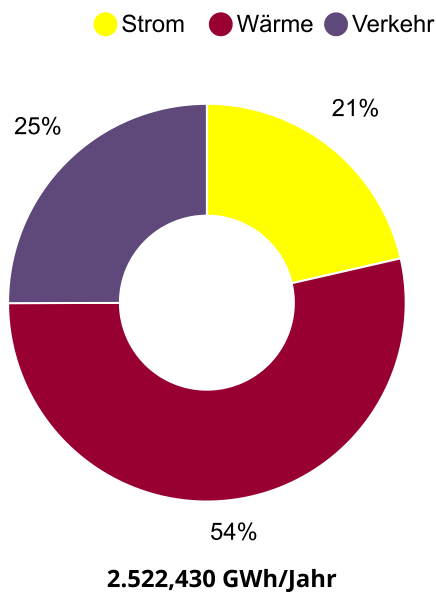

Ergebnisübersicht

Gebietskörperschaft: Remscheid, Stadt

Bilanzjahr: 2019

Einwohnerzahl: 111.338

Festgelegte Ziele

- Klima-Bündnis - Beitrittsjahr: 1995

Das Wichtigste im Überblick

Endenergieverbrauch
gesamt 2019

Treibhausgasemissionen (CO₂-Äquivalente)
gesamt 2019

Zusatzinformationen

Energieverbrauch Private Haushalte 2019

7.566,5 kWh/EW

Erneuerbare Energien Strom 2019

2,8 %

Gesamttreibhausgasemissionen 2019

7,2 t/EW