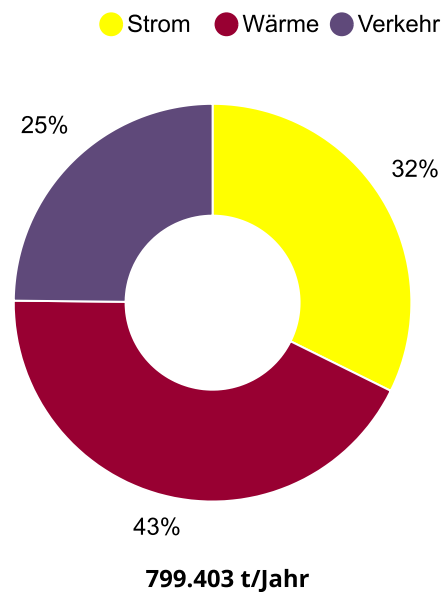

Ergebnisübersicht

Gebietskörperschaft: Remscheid, Stadt

Bilanzjahr: 2019

Einwohnerzahl: 111.338

Festgelegte Ziele

- Klima-Bündnis - Beitrittsjahr: 1995

Das Wichtigste im Überblick

Endenergieverbrauch
gesamt 2019

Treibhausgasemissionen (CO₂-Äquivalente)
gesamt 2019

Zusatzinformationen

Energieverbrauch Private Haushalte 2019

7.566,5 kWh/EW

Erneuerbare Energien Strom 2019

2,8 %

Gesamttreibhausgasemissionen 2019

7,2 t/EW