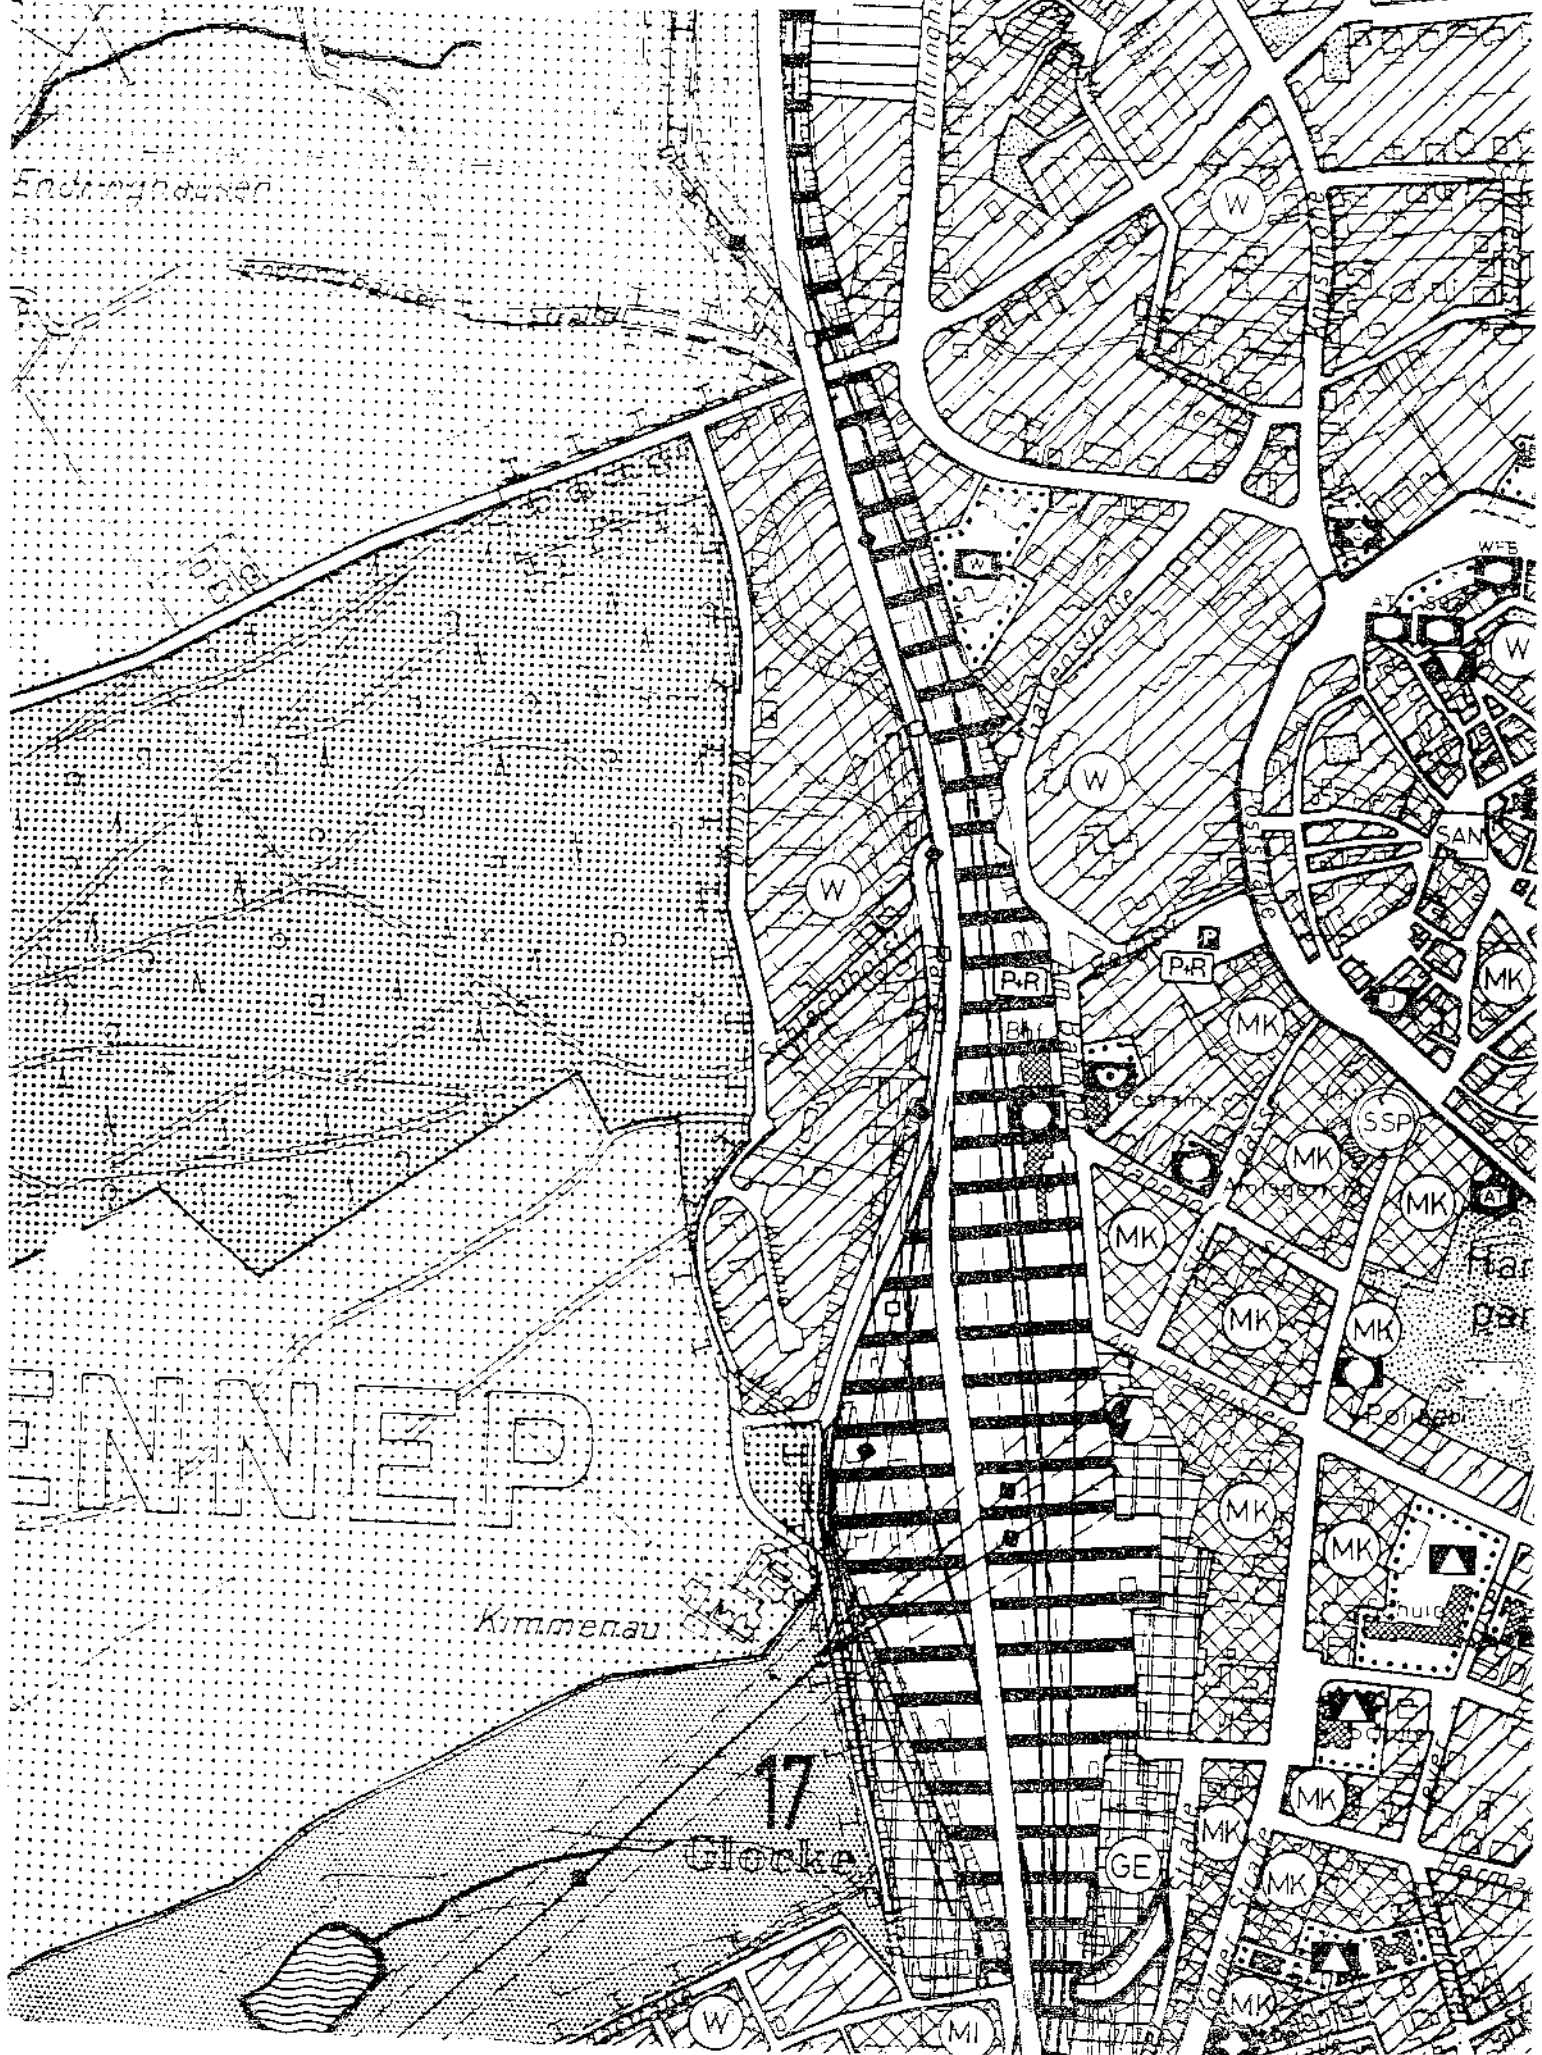

Auszug aus dem Flächennutzungsplan
M. 1:5000

Endringhausen

ENNEP

Krimmenau

17
Glocke

Lullinghauser Str.

W

W